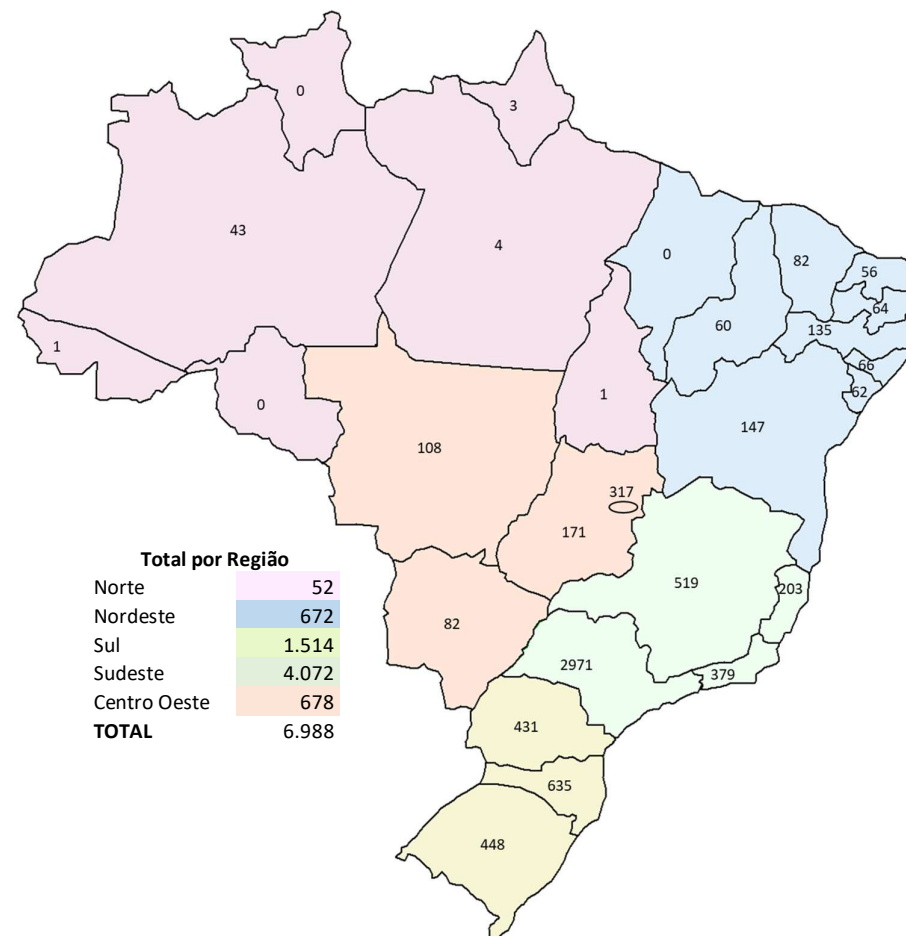

Outros itens do nosso portfólio que complementam essa aplicação

	MAHLE	Metal Leve
Filtro de Cabine (lançamento Futuro)	LAK1677	LAK1677
Filtro de Óleo (lançamento Futuro)	OX1312D	OX1312D

Frota por Região