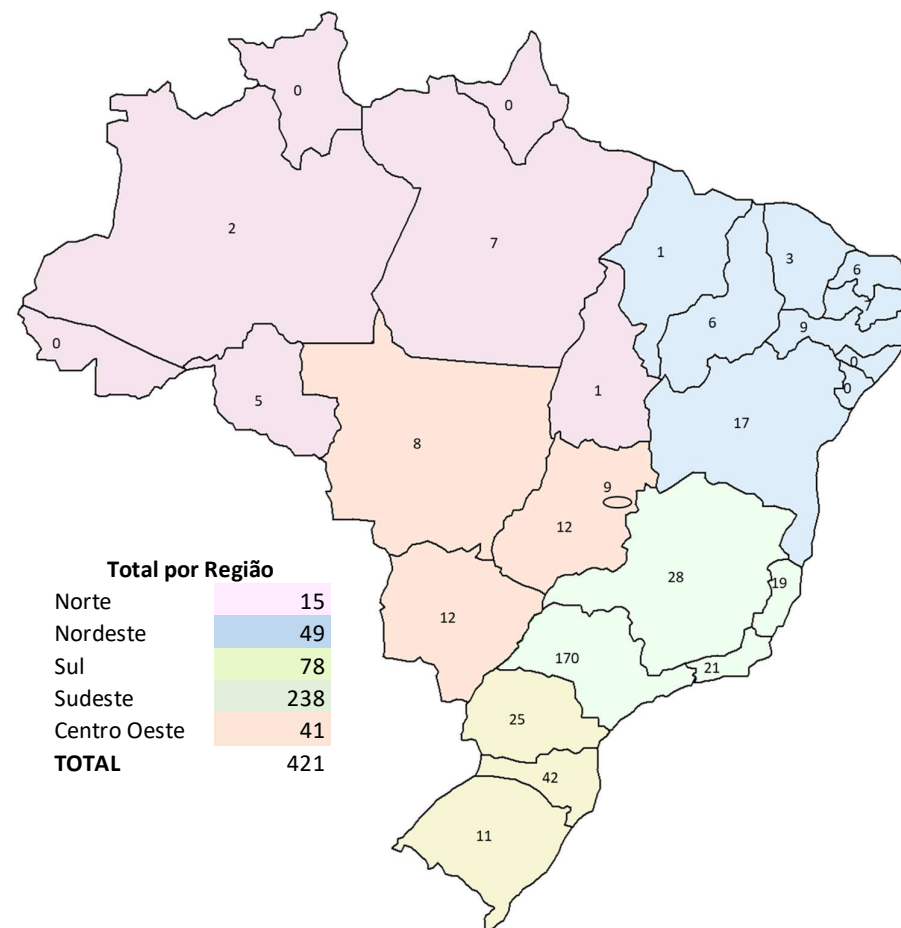

Outros itens do nosso portfólio que complementam essa aplicação

	MAHLE	Metal Leve
Filtro de Óleo	OX1146D	OX1146D

Frota por Região