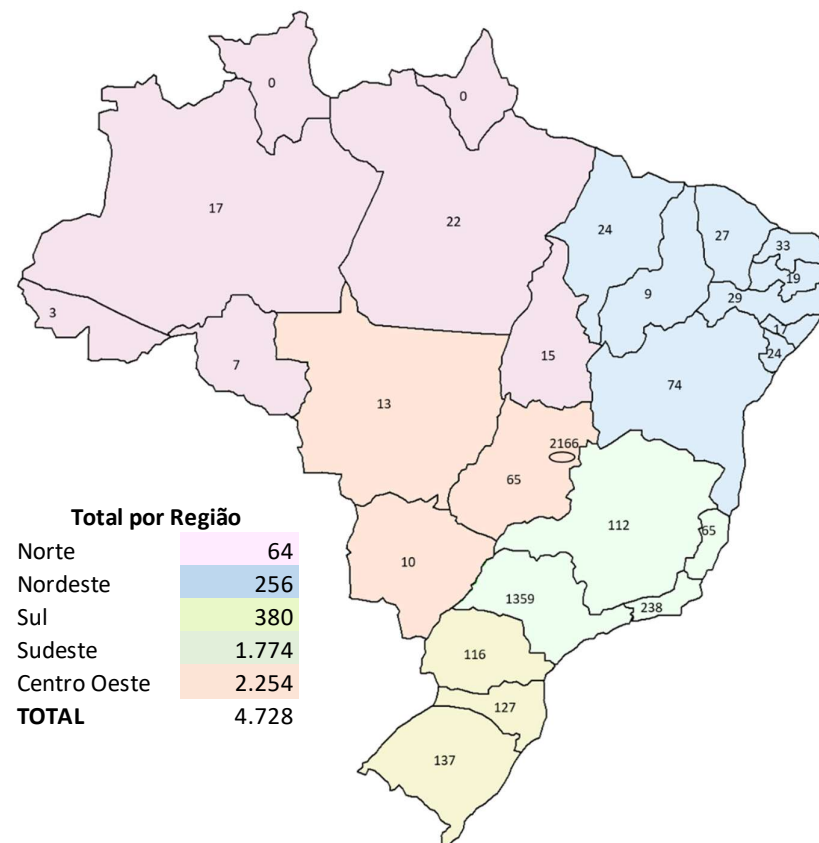

Outros itens do nosso portfólio que complementam essa aplicação

Frota por Região

	MAHLE	Metal Leve
Filtro de Combustível	KL1076	KL1076