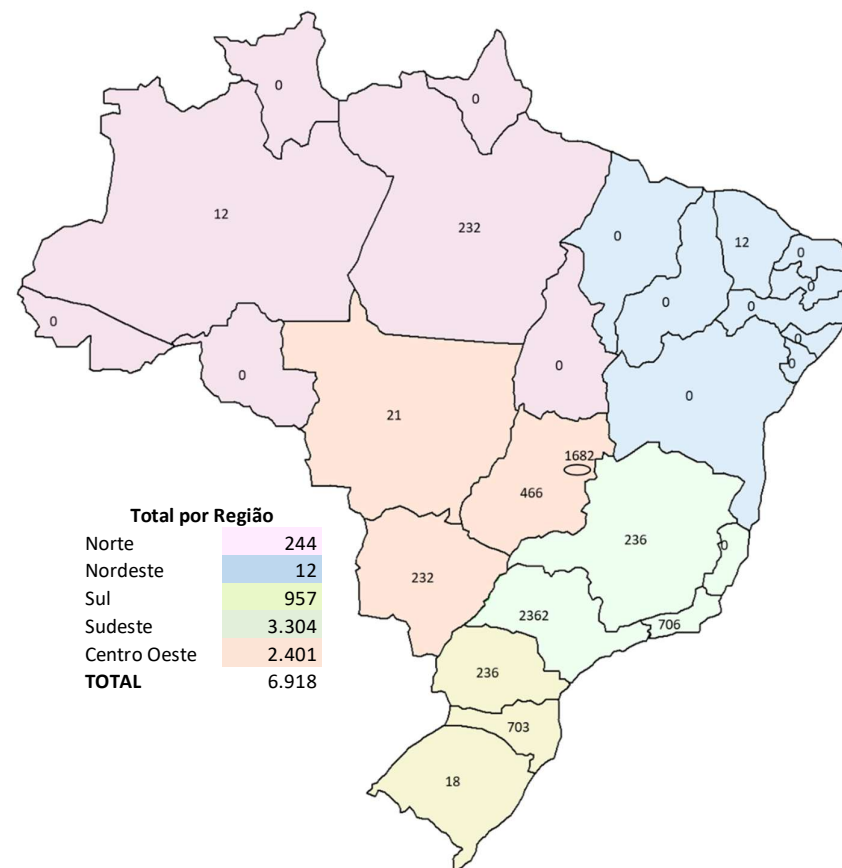

Aplicações/Aplicaciones: DODGE/ JEEP / TOYOTA

GRAND CHEROKEE (Laredo / Limited) - gasolina - automático - 3.6 V6 24V - 288 cv 2011 -> 2013; (Laredo / Limited) - gasolina - automático 3.6 V6 24V - 286 cv - 2014->;
LEXUS RX350 (F-Sport / Luxury) - gasolina - automático - 3.5 24V - 277 cv - 2012->;
DODGE DURANGO (Limited) - gasolina - automático - 3.6 24V - 294 cv - 2016->; (Citatel / Crew) - gasolina - automático - 3.6 24V - 286 cv - 2012 -> 2015;
TOYOTA CAMRY - 3.5 V6 24V - 284 cv - 2012->.

Outros itens do nosso portfólio que complementam essa aplicação

	MAHLE	Metal Leve
Filtro de Cabine	LA902	LA902
Filtro de Transmissão (Lançamento Futuro)	HX81D	HX81D

Frota por Região