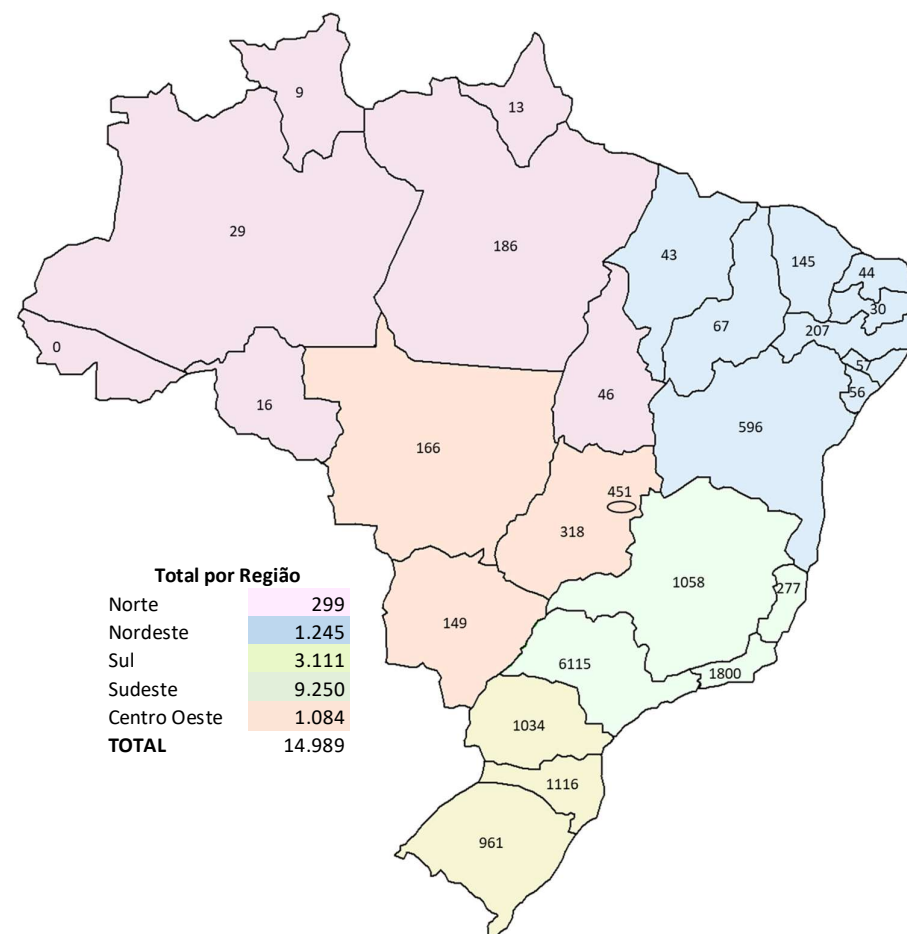

Outros itens do nosso portfólio que complementam essa aplicação

	MAHLE	Metal Leve
Filtro de Cabine	LA1047	LA1047
Filtro de Óleo	OC1547; OC259; OC600	OC1547; OC259; OC600

Frota por Região