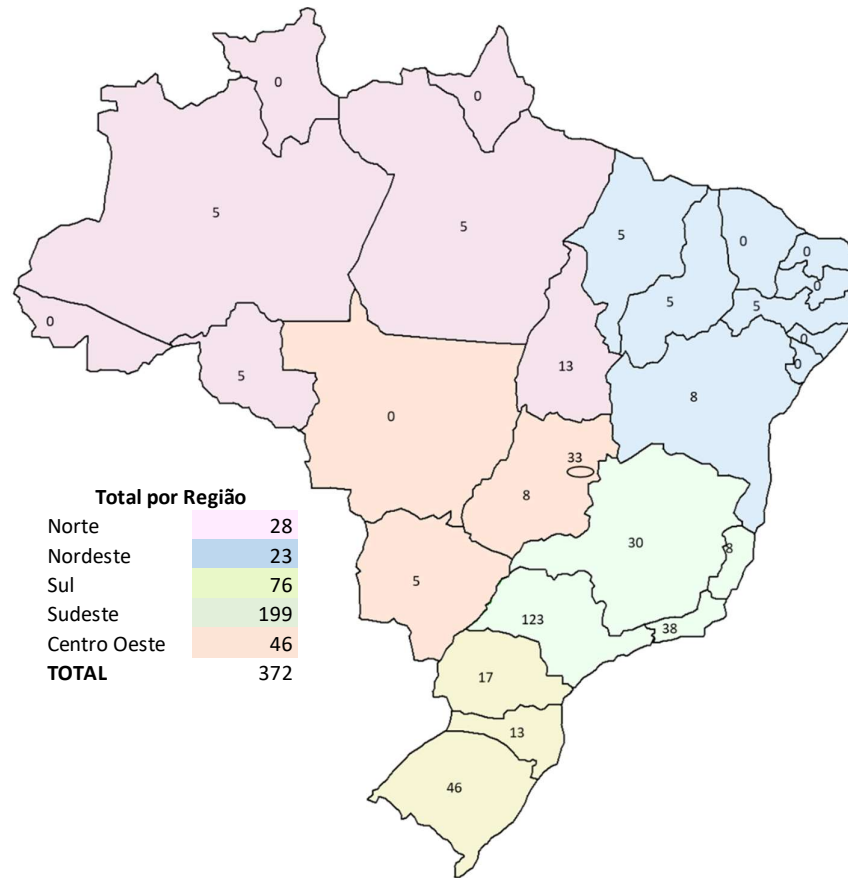

Frota por Região