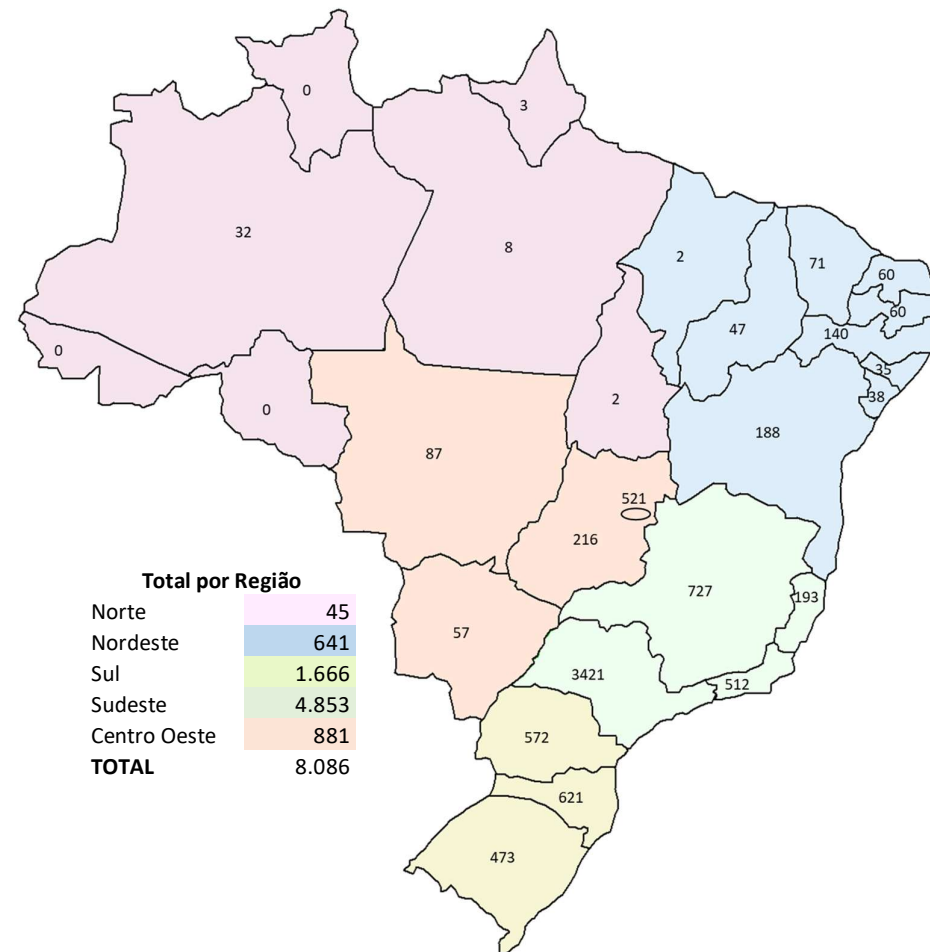

Aplicações/Aplicaciones: VOLVO

S60 / S90 (T-8 / Polestar) - gasolina - automático - 2.0 - 407 cv - 2020->;
XC40 (B4 / B5 / AWD) - gasolina - automático 2.0 - 250 cv - 2021 ->;
XC40 (D3 / D4 / AWD) - diesel - automático 2.0 - 197 cv - 2018->; (Híbrido / T-5 / Inscription) - gasolina - automático 1.5 - 262 cv - 2020->; (Híbrido / T-5 / Inscription) - gasolina - automático - 1.5 - 180 cv 2020->;
XC40 T4 (FWD) - gasolina - automático 2.0 - 190 cv - 2018->;
XC40 T5 (Momentum / R-Design / AWD) - gasolina - automático - 2.0 - 252 cv 2018->;
XC60 (T-8 / Híbrido / R-Design / Momentum / Inscript) - gasolina - automático - 2.0 - 407 cv 2020->.

Outros itens do nosso portfólio que complementam essa aplicação

	MAHLE	Metal Leve
Filtro de Ar (Lançamento futuro)	LX4912	LX4912
Filtro de Óleo (Lançamento futuro)	OX1312D	OX1312D

Frota por Região