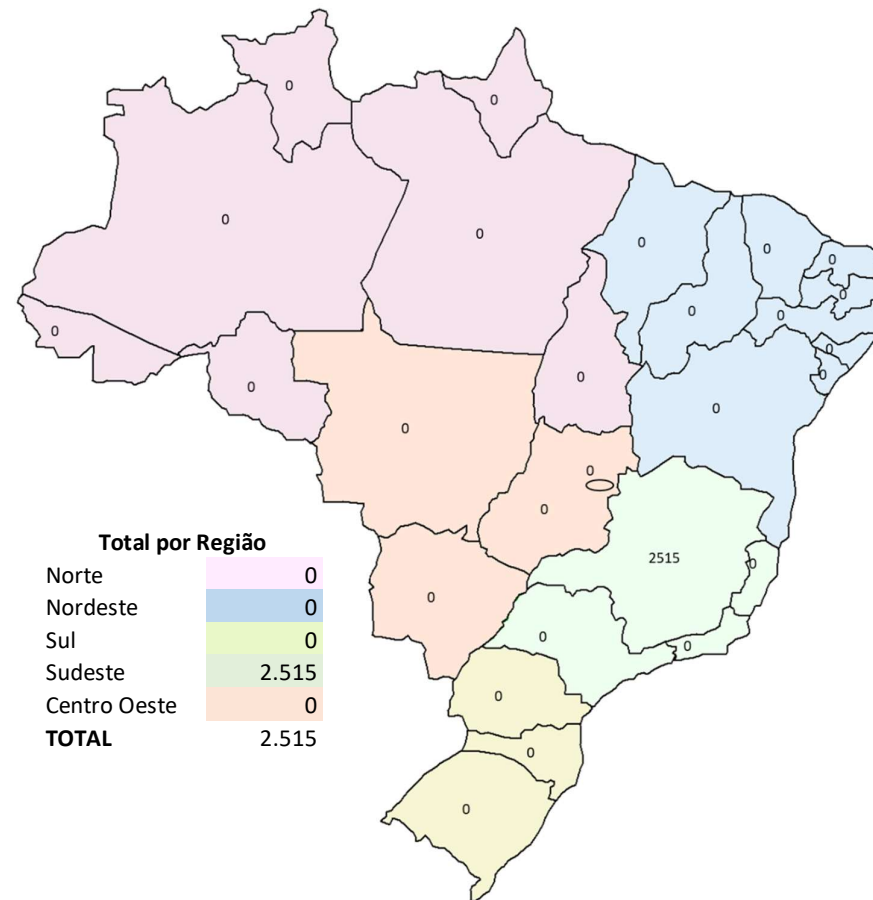

Outros itens do nosso portfólio que complementam essa aplicação

	MAHLE	Metal Leve
Filtro de Ar (Lançamento Futuro)	LX4783	LX4783
Filtro de Óleo	OX968D	OX968D

Frota por Região