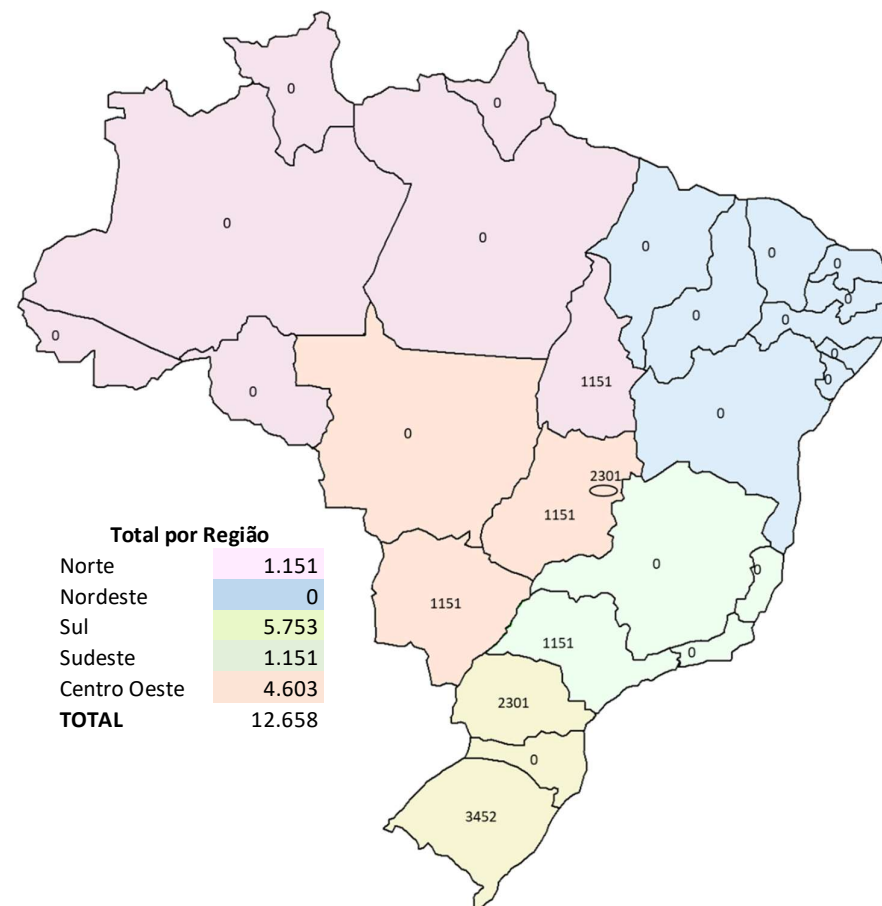

Aplicações/Aplicaciones: TOYOTA

Corolla Cross (SE / XRV / XRX) - automático transaxle CVT - Híbrido - 1.8 4cil 122cv - 2022->;

Corolla (Hybrid / Altis / Premium) - automático - Flex - 1.8 16V 4cil 177 cv - 2019 ->;

Prius - Hybrid Automático - Gasolina - 1.8 16V - 2016 ->.

Outros itens do nosso portfólio que complementam essa aplicação

	MAHLE	Metal Leve
Filtro de Óleo	OC534	OC534
Filtro de Cabine	LA1945	LA1945
Filtro de Combustível	KL582	KL582

Frota por Região