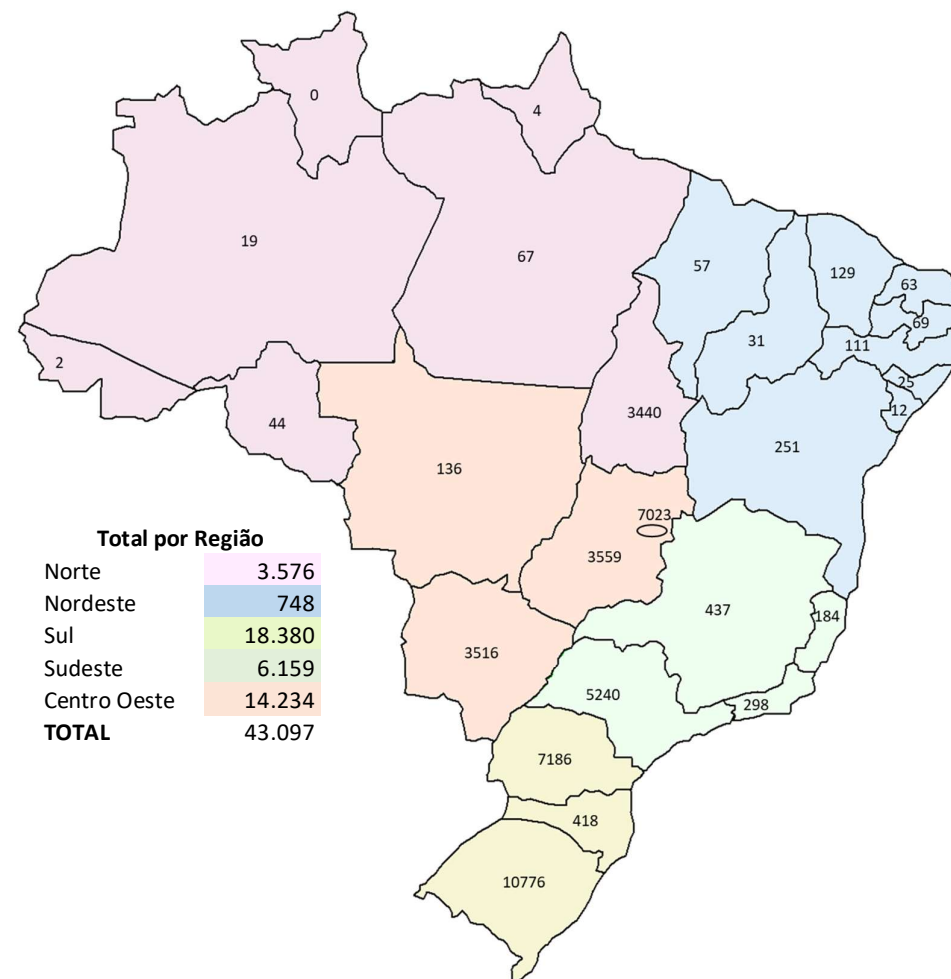

Aplicações/Aplicaciones: TOYOTA

TOYOTA COROLLA M20A-FKB 2.0 L 16V FLEX ASPIRADO 2019->;

TOYOTA COROLLA CROSS M20A-FKB 2.0 L 16V FLEX ASPIRADO 2021->;

TOYOTA RAV-4 2.5L S & SX Hybrid 2019->;

Outros itens do nosso portfólio que complementam essa aplicação

	MAHLE	Metal Leve
Filtro de Óleo	OC534	OC534
Filtro de Cabine	LA1945	LA1945
Filtro Combustível	KL582	KL582

Frota por Região