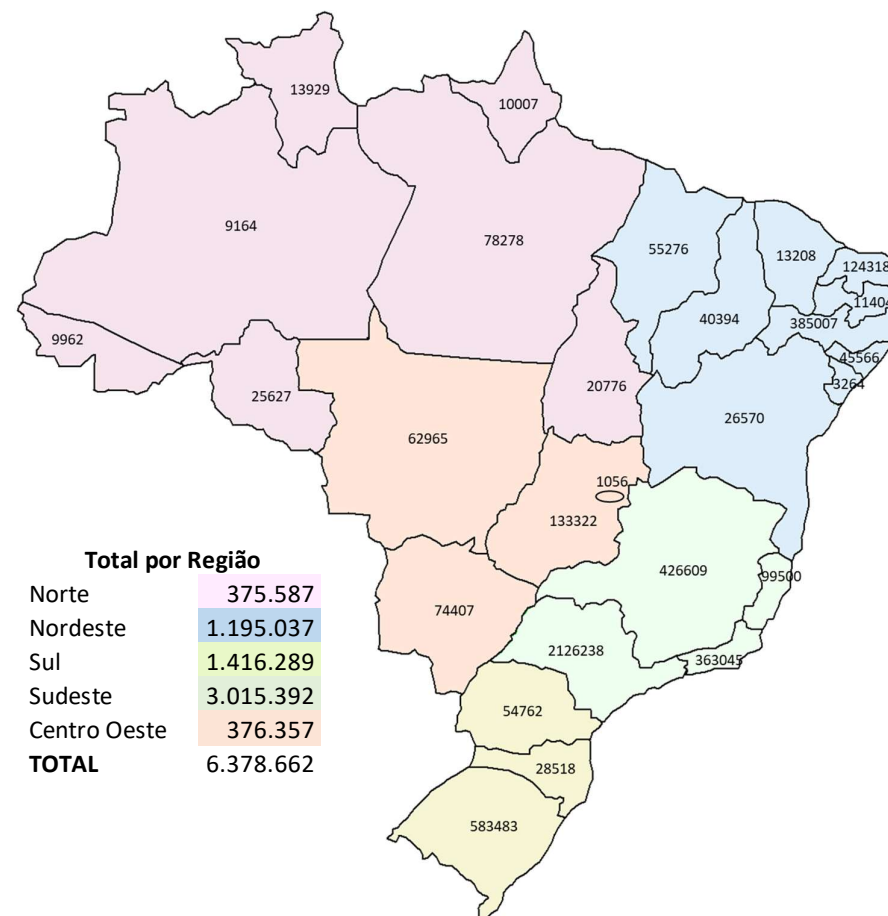

Outros itens do nosso portfólio que complementam essa aplicação

	MAHLE	Metal Leve
Jogo de Anéis	A0141130*; A0141139	DA.8030*; SCA8030
Pistão e Anel	S0141130*; SS0141130	P&A9635*; SP&A9635
Bronzina de Biela	SB14271	SBB-271-J
Válvula Exaustão	VE0141573	VE0141573
Válvula Admissão	VA0141396	VA0141396

Frota por Região: