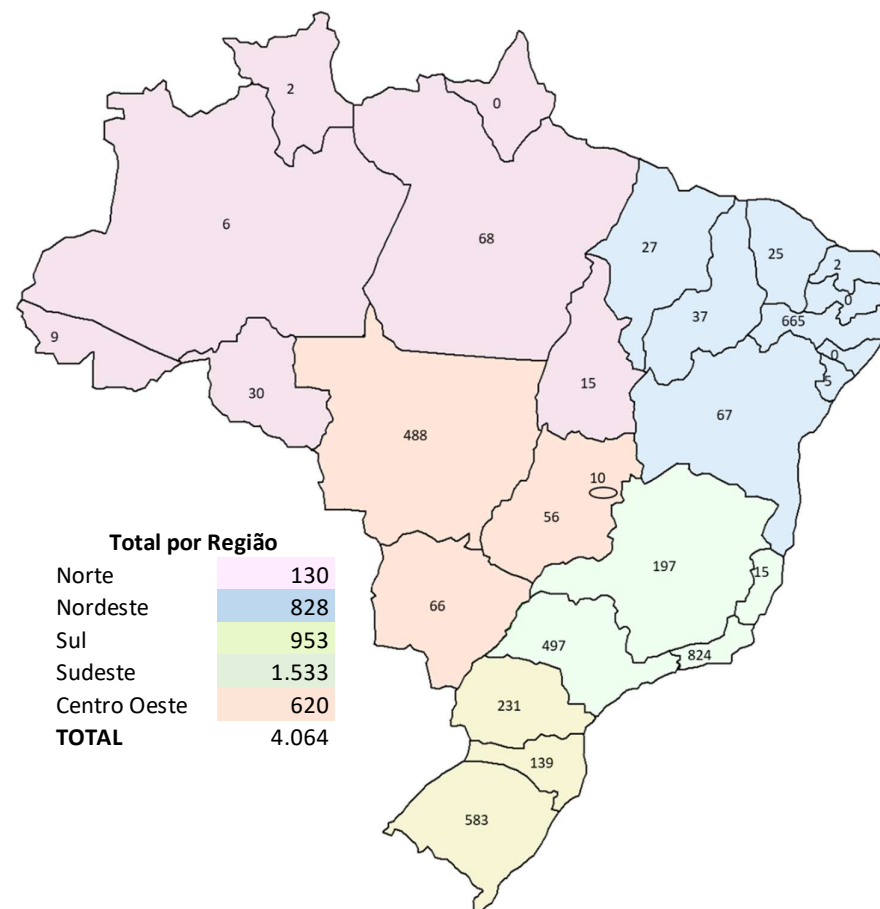

**Aplicações/Aplicaciones:** MAN : D2676 440cv 12.4L 24V Diesel Turbo EU 5 (sem anel de fogo) - TGX 28.440 / 29.440 / 33.440 (2012 --> 07/2015)

**Conversões/Intercambios-> Camisa - EO 07W103321**

**Pistão - EO 2V5107067A**

**Frota por Região:**