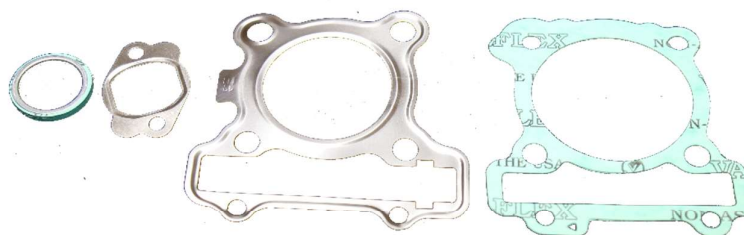

Código Produto/Código de Producto: J&RM-9856/1 (JT0529856-00120121)

Aplicações/Aplicaciones: YAMAHA: YAMAHA NEO 125 UBS 125 GASOLINA INJEÇÃO ELETRÔNICA

Informações Técnicas

Retentor: Não

Material: Inox

Espessura: 0,25mm

Diâmetro: 54,20mm

Cross Vedamotors: VS10700000125

Outros produtos para essa aplicação:

	MAHLE	Metal Leve
Biela	BL9883	BL9883
Arruela de Encosto	VE0521753	VE0521753
Válvula de Admissão	VA0521752	VA0521752

Código Produto/Código de Producto: J&RM-9884/1 (JT0529884-00120121)

Aplicações/Aplicaciones: YAMAHA - YAMAHA NMAX 160 ABS 155 GASOLINA INJEÇÃO ELETRÔNICA

Informações Técnicas

Retentor: Não

Material: Inox

Espessura: 0,25mm

Diâmetro: 59,50mm

Cross Vedamotors: VS10700000400

Outros produtos para essa aplicação:

	MAHLE	Metal Leve
Biela	BL9884	BL9884
Arruela de Encosto	VE0521755	VE0521755
Válvula de Admissão	VA0521754	VA0521754