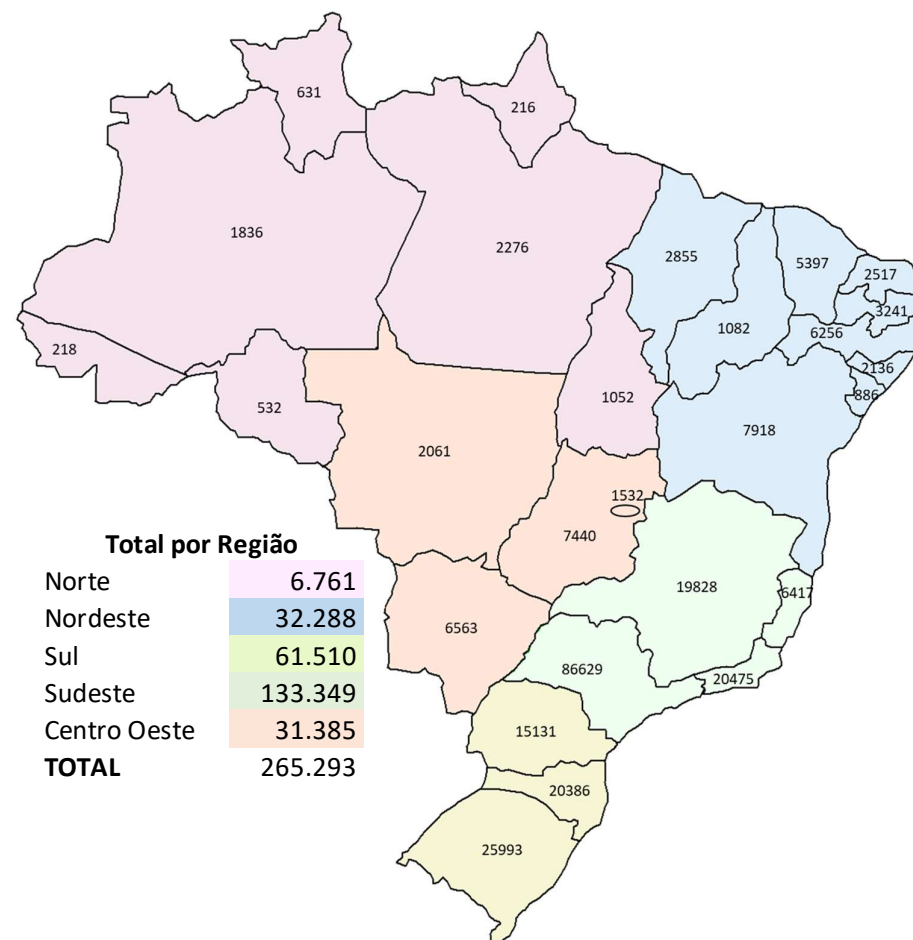

Outros itens do nosso portfólio que complementam essa aplicação

	MAHLE	Metal Leve
Pistão e Anéis	S2080170*; S2080670	P&A9661*; P&A9903
Bronzina de Mancal	M2080773	BC-773-J
Bronzina de Biela	B2080676	BB-676-J
Válvula Exaustão	VE2081418	VE2081418
Válvula Admissão	VA2081417	VA2081417

Frota por Região: