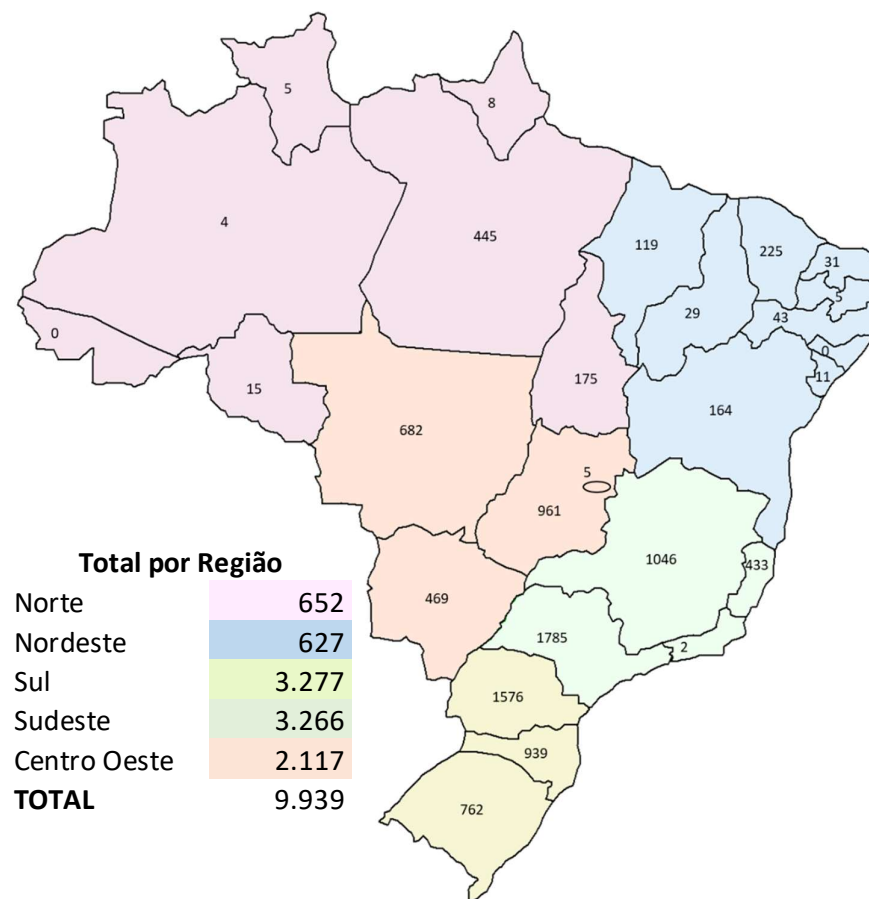

Características Técnicas/Especificaciones:

Diâmetro externo total do filtro/*Diámetro externo total del filtro*: 102mm

Altura total do filtro/*Altura total del filtro*: 250mm

Dim. da embalagem individual/*Dim. del empaque individual*: A:110mm L:110mm C:260mm

Peso bruto (embalado)/*Peso bruto (con embalaje)*: 0,290kg

Peso líquido/*Peso neto*: 0,210kg

Aplicações/Aplicaciones: DAF

DAF CF85 MX300 MX13 12.9 L 24V 410 CV SOHV L6 DIESEL TURBO EURO 4/5/EEV 2006->;

DAF XF105 410 MX300 MX13 12.9 L 408 CV 24V SOHV L6 DIESEL TURBO EURO 4/5/EEV 2006->;

DAF XF105 460 MX340 MX13 12.9 L 462 CV 24V SOHV L6 DIESEL TURBO EURO 4/5/EEV 2006->;

DAF XF105 510 MX375 MX13 12.9 L 510 CV 24V SOHV L6 DIESEL TURBO EURO 4/5/EEV 2015->;

DAF XF105 560 MX410 MX13 12.9 L 560 CV 24V SOHV L6 DIESEL TURBO EURO 4/5/EEV 2006->.

Outros itens do nosso portfólio que complementam essa aplicação

	MAHLE	Metal Leve
Filtro de Ureia	UX1/1D	UX1/1D
Filtro blindado de combustível	KC629D; KC652D	KC629D; KC652D
Elemento do filtro de óleo hidráulico	HX15	HX15

Frota por Região: