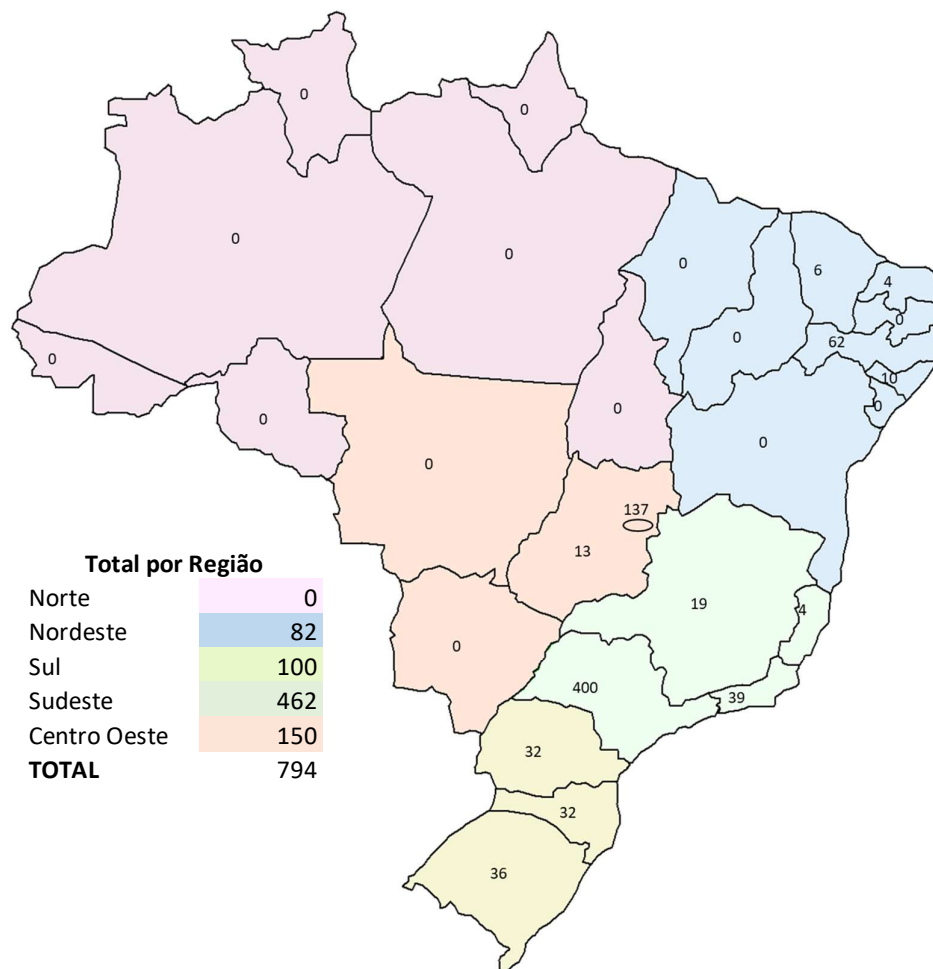

Frota por Região