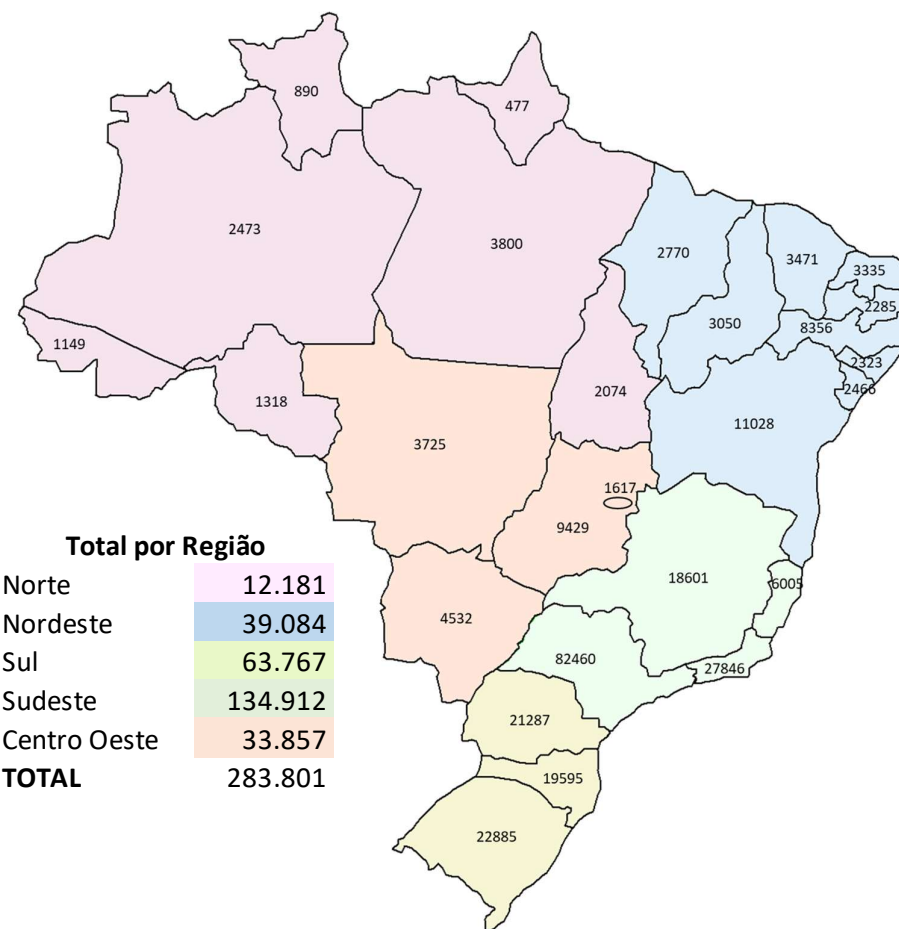

Outros itens do nosso portfólio que complementam essa aplicação

	MAHLE	Metal Leve
Filtro de Combustível	KX268D	KX268D

Frota por Região