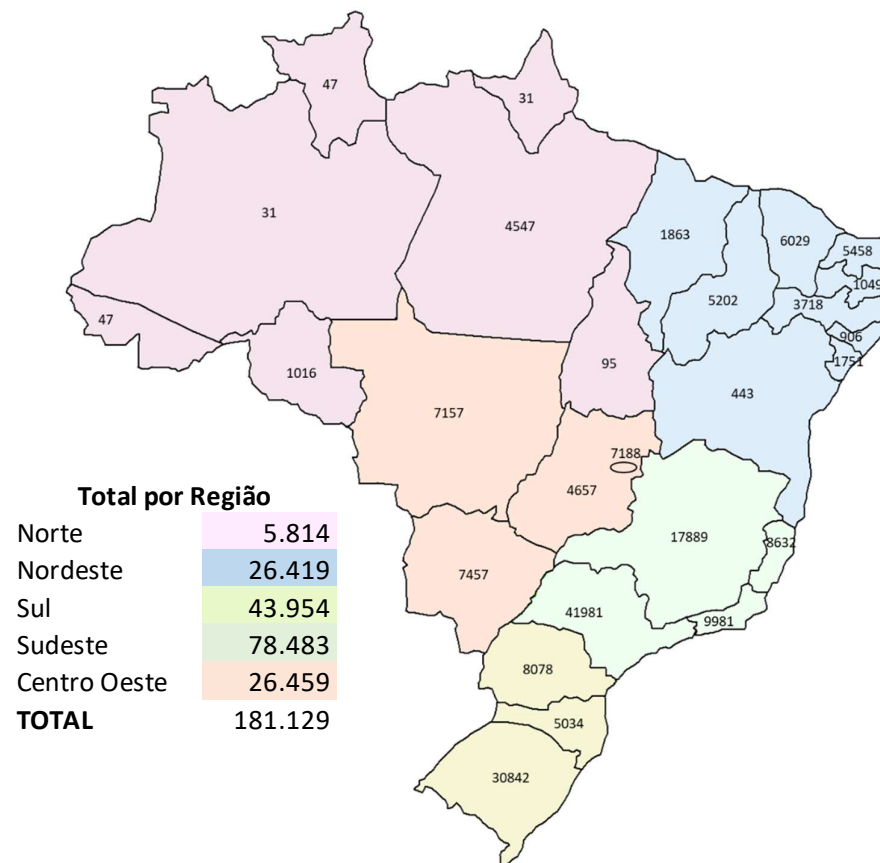

Outros itens do nosso portfólio que complementam essa aplicação

	MAHLE	Metal Leve
Válvula de Exaustão	VE0631759	VE0631759
Válvula de Admissão	VA0631758	VA0631758
Jogo de arruela de encosto	L63136*; L0630318	AE-136-J*; AE-318-J

Frota por Região: