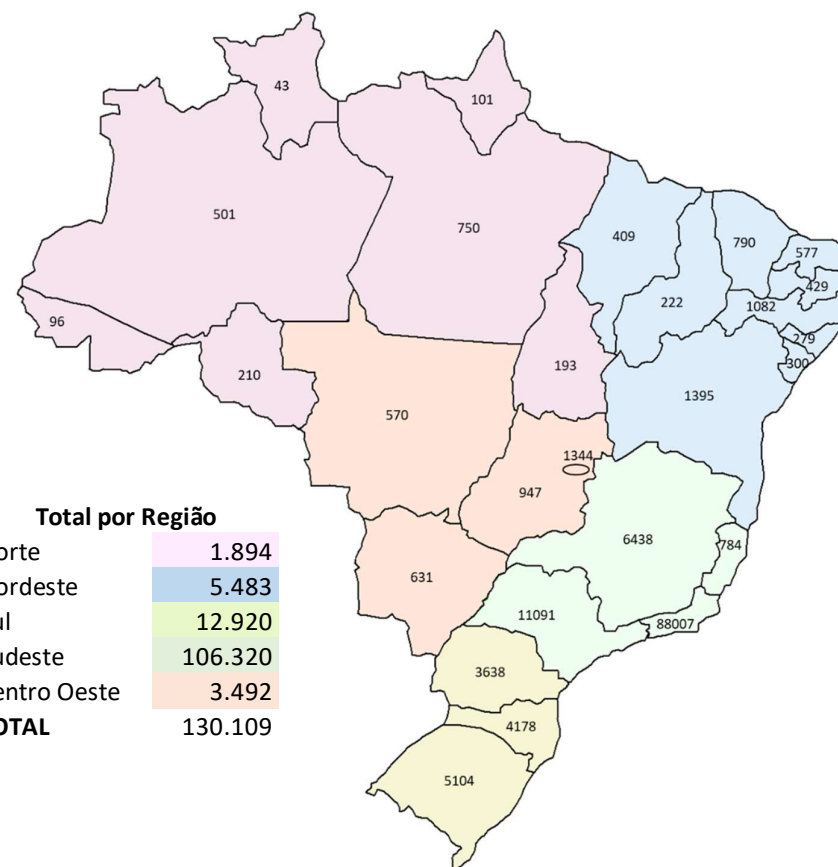

Frota por Região:

Características Técnicas/Especificaciones:

Diâmetro externo total do filtro/Diámetro externo total del filtro: 62,5mm

Altura total do filtro/Altura total del filtro: 162,6mm

Diâmetro do bico/Diámetro del pico: 7,89mm

Dim. da embalagem individual/Dim. del empaque individual: C: 65 x L: 65 x A: 165 mm

Peso bruto (embalado)/Peso bruto (con embalaje): 0,108Kg

Peso líquido/Peso neto: 0,091kg

Outros produtos para essa aplicação

Filtro da Cabine	LA1890
Filtro de Ar	LX5730; LX3015/14
Filtro de Óleo	OC1239