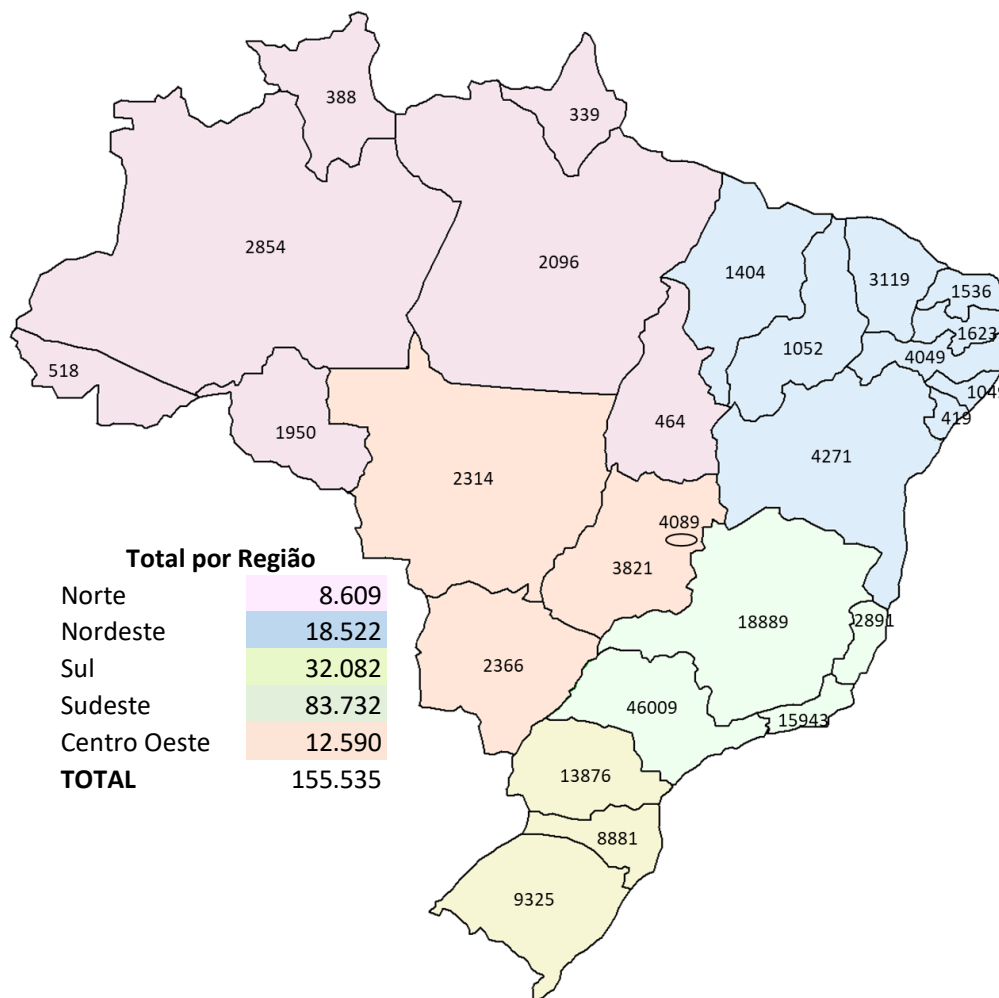

Outros produtos para essa aplicação:

	MAHLE	Metal Leve
Válvula de Escape	VE0251786	VE0251786
Pistão e Anel	S0251170	P&A-9864
Anel	A0252060	PA.9291
Bronzina de Biela	B0250773	BB-773-J
Bronzina de Mancal	M0250882	BC-882-J
Arruela de Encosto	L0250382	AE-382-J

Frota por Região: