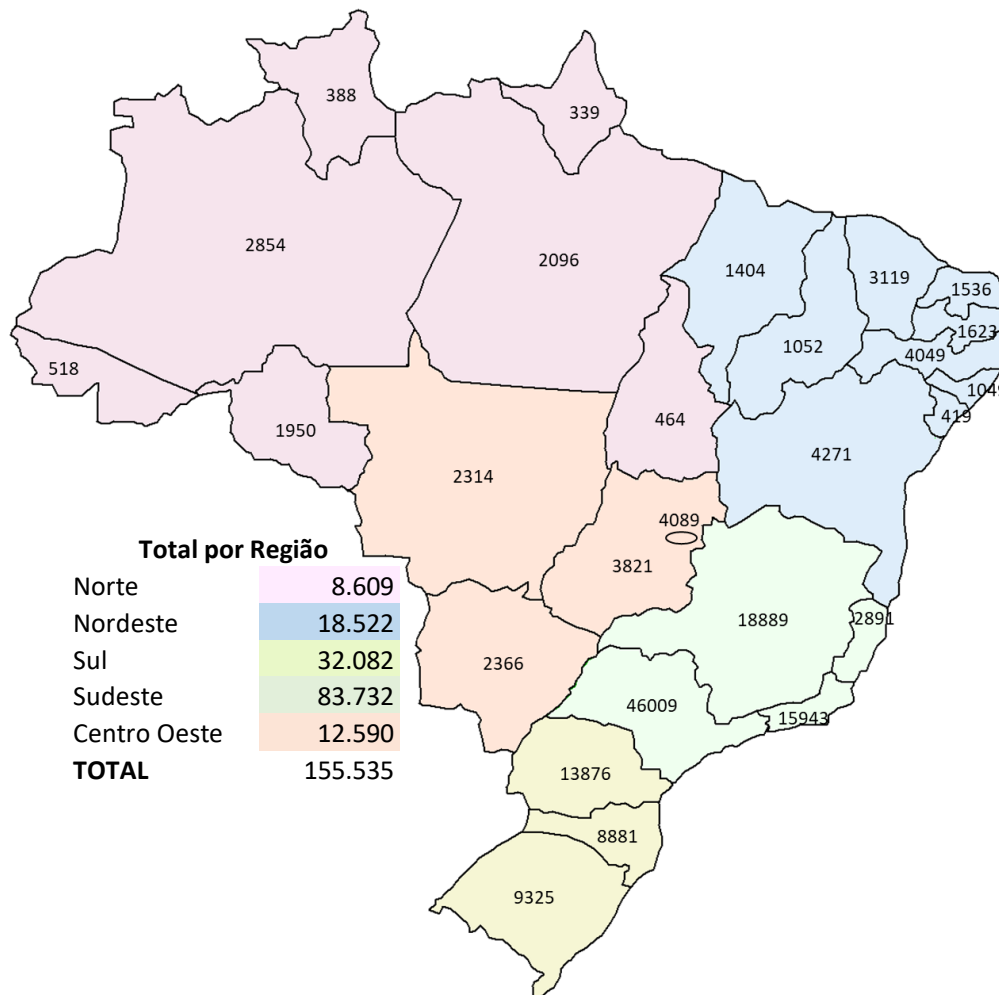

Outros produtos para essa aplicação:

	MAHLE	Metal Leve
Válvula de Admissão	VA0251785	VA0251785
Pistão e Anel	S0251170	P&A-9864
Anel	A0252060	PA.9291
Bronzina de Biela	B0250773	BB-773-J
Bronzina de Mancal	M0250882	BC-882-J
Arruela de Encosto	L0250382	AE-382-J

Frota por Região: