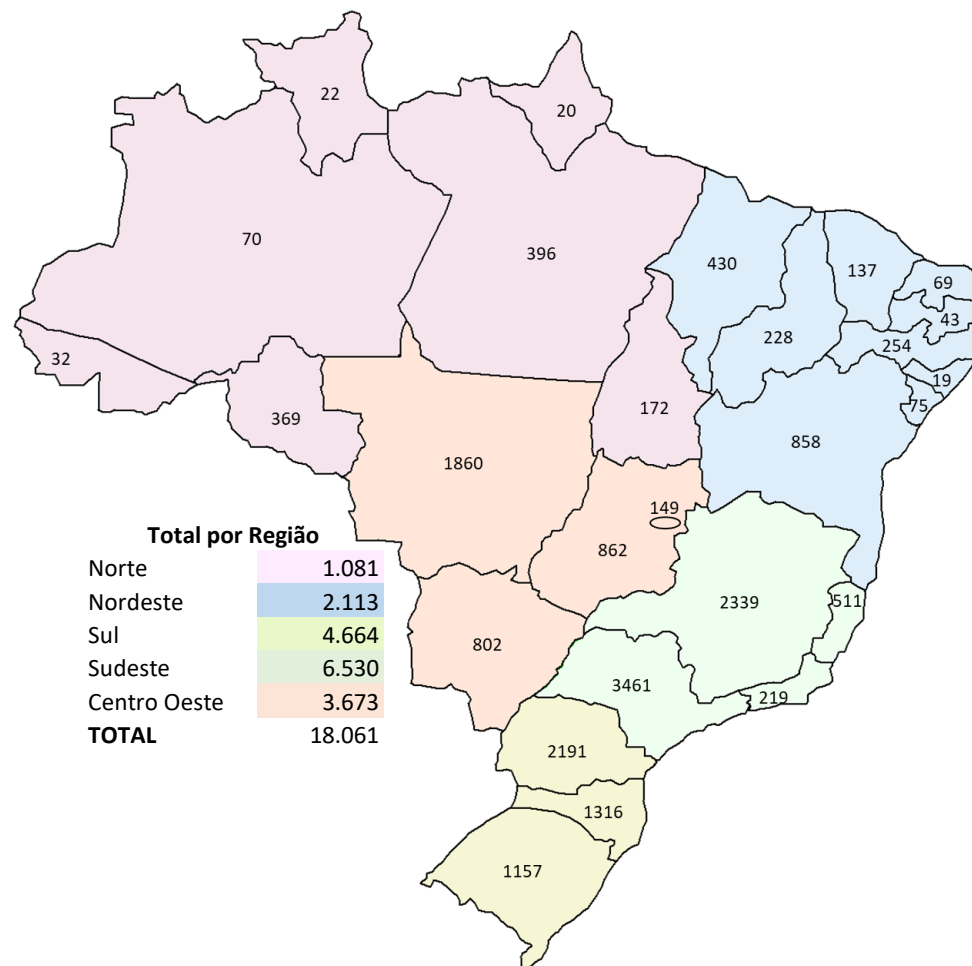

Frota por Região