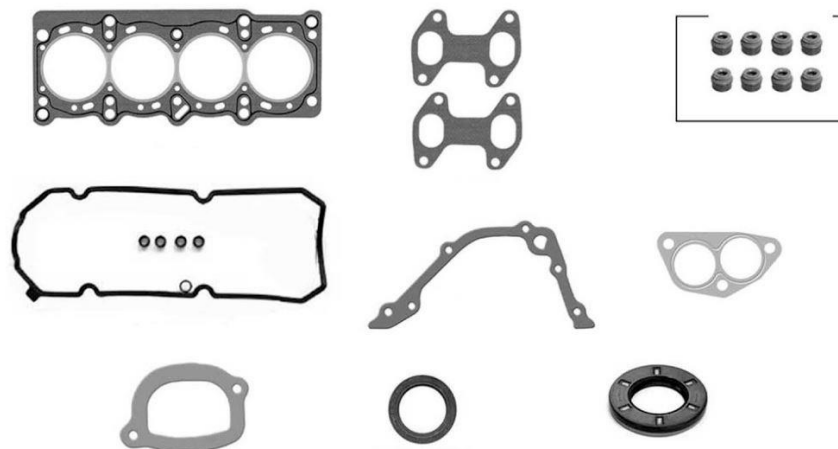

**Código Produto/Código de Producto:** J&RMR-9767/4 C/ RET. (JT0259767-00120421)  
JM0250380/4 (JT0250380-00120420) Exclusivo Exportação

**Aplicações/Aplicaciones:** FIAT - Motor 1.0 8v Fire Evo - Uno, Palio - Flex

### Informações Técnicas

**Retentor:** Comando / Dianteiro / Válvulas

**Material:** Fibra (Soft)

**Espessura:** 1,40mm

**Diâmetro:** 71,50mm

**Cross Sabó:** 80409FLEXR / SPAAL: 40.108-OR-SC

\*Imagem meramente ilustrativa

Outros produtos para essa aplicação:

	MAHLE	Metal Leve
Jogo de Anéis	A0251019	STA8751
Pistão e Anéis	SS0250960 / SS0250380	SP&A-9489 / SP&A-9767
Bronzina de Biela	SB25344	SBB-344-J
Bronzina de Mancal	SM25068 / SM25549	SBC-068-J / SBC-549-J
Compressor	ACP 220	-
Válvula de Admissão	VA0251632	VA0251632
Válvula de Escape	VE0250272	VE0250272

### Informações Técnicas

**Retentor:** Traseiro / Válvulas

**Material:** Multi Layer Steel (MLS)

**Espessura:** 0,51mm

**Diâmetro:** 72,50mm

**Cross Taranto:** 990600-R MLS /

**Sabó:** 80714FLEXR

\*Imagem meramente ilustrativa