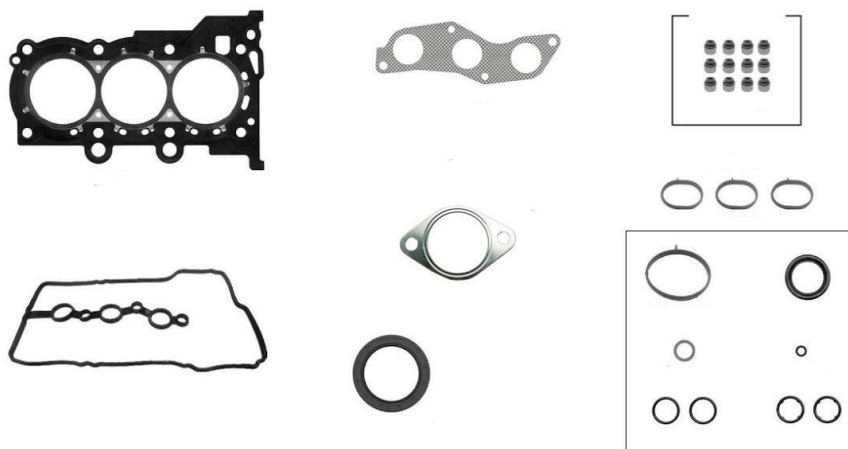

### Informações Técnicas

**Retentor:** Traseiro / Válvulas

**Material:** Multi Layer Steel (MLS)

**Espessura:** 0,51mm

**Diâmetro:** 72,50mm

**Cross Taranto:** 990600-R MLS /

**Sabó:** 80714FLEXR

\*Imagem meramente ilustrativa

Outros produtos para essa aplicação:

	MAHLE	Metal Leve
Jogo de Anéis	A2080610	AR.9072
Pistão e Anéis	S2080500	P&A-9739
Bronzina de Biela	B2080742	BB-742-J
Bronzina de Mancal	M2080859	BC-859-J
Arruela de Encosto	L2080365	AE-365-J
Válvula de Admissão	VA2081664	VA2081664
Válvula de Escape	VE2081665	VE2081665
Junta de Cabeçote	JC2080500/3	J&RC-9739/3