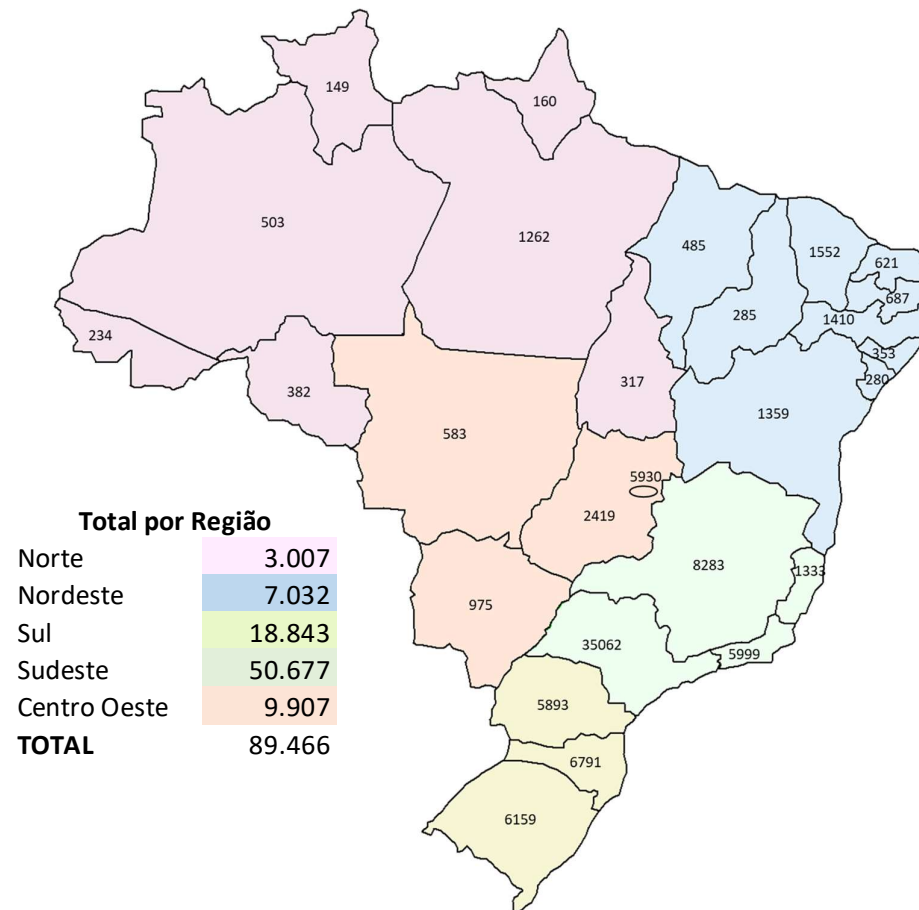

Outros itens do nosso portfólio que complementam essa aplicação

	MAHLE	Metal Leve
Pistão e Anel	S0701710	P&A9814
Anel	A0701020	TS.9032
Bronzina de Biela	B0700726	BB-726-J
Bronzina de Mancal	M0700841	BC-841-J
Arruela de Encosto	L0700357*; L0700383	AE-357-J*; AE-383-J

Frota por Região: