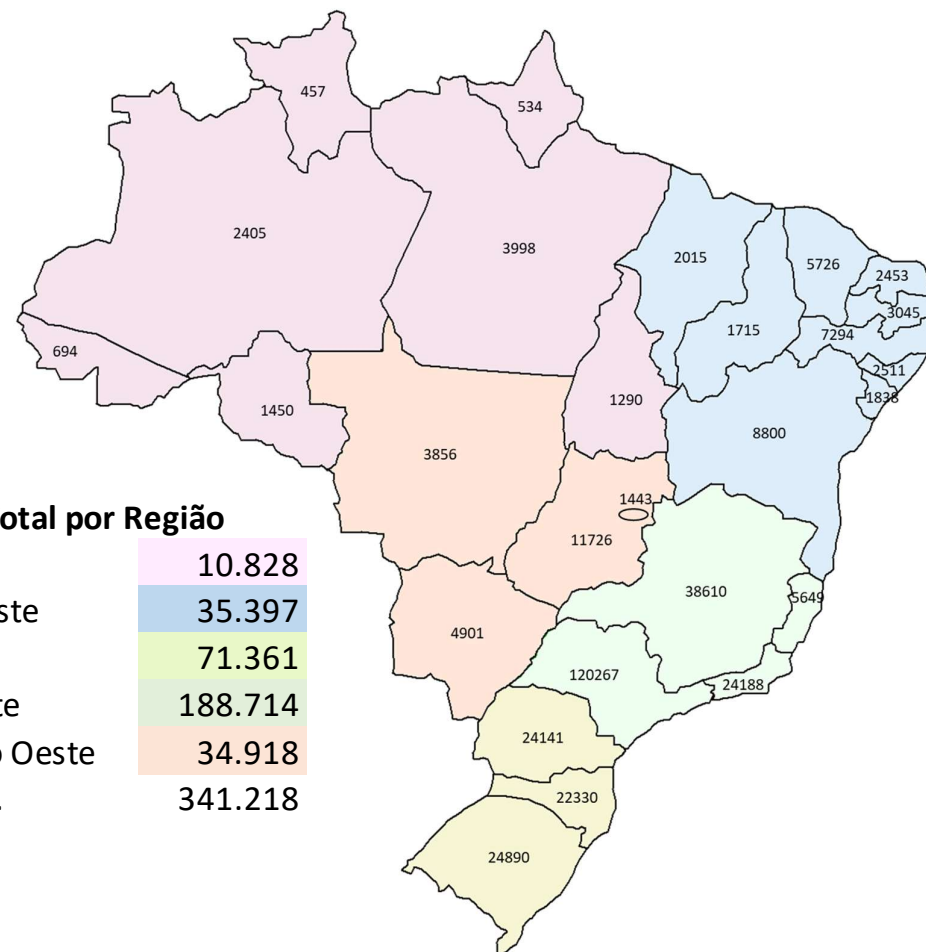

Dimensões: 28.50 x 4.97 x 110.23 / **Ângulo:** 45°

Cross - Original: 04C109601D

Outros itens do nosso portfólio que complementam essa aplicação:

	MAHLE	Metal Leve
Válvula de Escape	VE0701784	VE0701784
Anel	A0701040	PS.9120
Bronzina de Biela	B0700726	BB-726-J
Bronzina de Mancal	M0700841	BC-841-J
Arruela de Encosto	L0700357*; L0700383	AE-357-J*; AE-383-J

Frota por Região:

Total por Região

Norte	10.828
Nordeste	35.397
Sul	71.361
Sudeste	188.714
Centro Oeste	34.918
TOTAL	341.218

Lançamentos

Ampliando nossa linha de produtos, lançamos os itens abaixo para o Mercado de Reposição Nacional