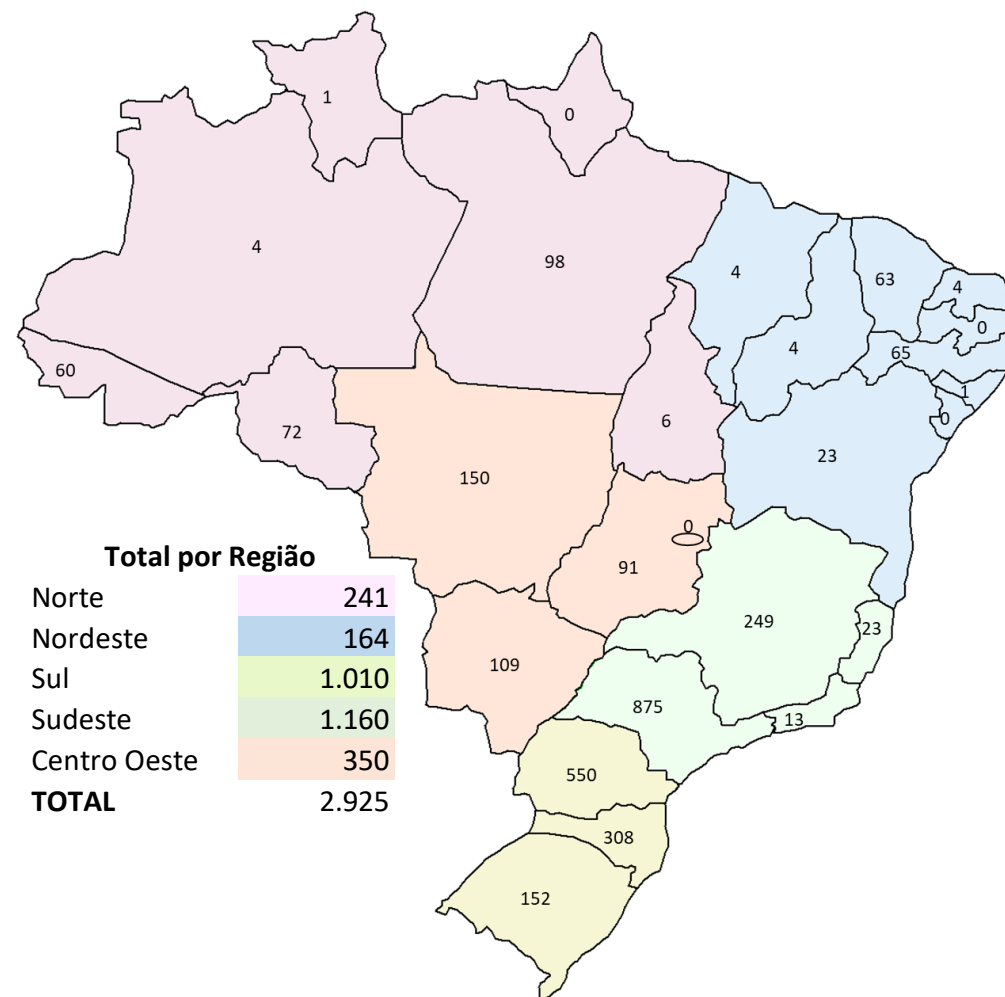

Outros produtos para essa aplicação:

	MAHLE	Metal Leve
Pistão e Anel	S01410	P&A-9341
Kit	K01410	K-9341
Camisa	C0010410	C-9341
Jogo de Anéis	A01410	DC.8604
Turbo	TC0010049	TC0010049
Válvula de Escape	VE0011764	VE0011764

Frota por Região: