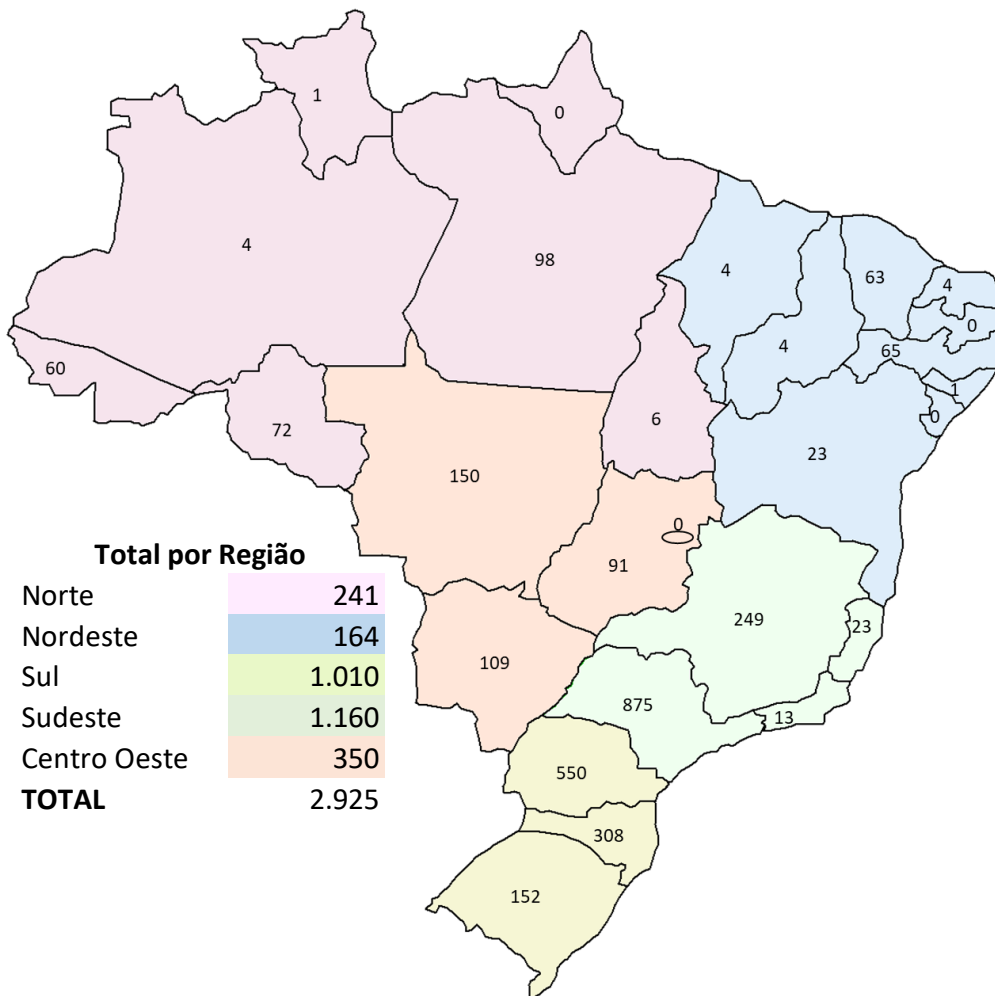

Outros produtos para essa aplicação:

	MAHLE	Metal Leve
Pistão e Anel	S01410	P&A-9341
Kit	K01410	K-9341
Camisa	C0010410	C-9341
Jogo de Anéis	A01410	DC.8604
Turbo	TC0010049	TC0010049
Válvula de Admissão	VA0011763	VA0011763

Frota por Região: