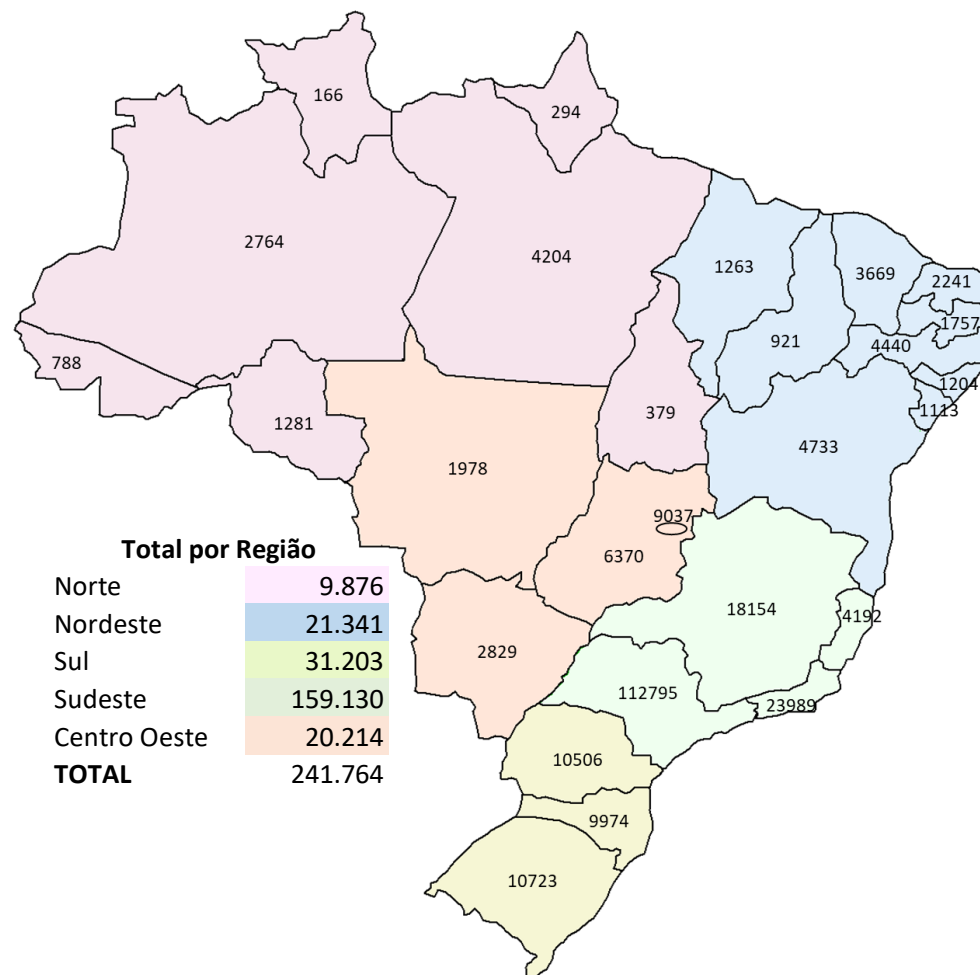

Outros produtos para aplicação 1.4 16v L13A:

	MAHLE	Metal Leve
Pistão e Anel	S5510810	P&A-9683
Anel	A5510810	AR.8936
Bronzina de Mancal	M51724	BC-724-J
Bronzina de Biela	B51552	BB-552-J
Arruela de Encosto	L0510140	AE-140-J
Válvula de Admissão	VA5511554	VA5511554

Outros produtos para aplicação 1.5 16v L15A:

	MAHLE	Metal Leve
Pistão e Anel	S5510870	P&A-9875
Anel	A5510020	PR.9273
Bronzina de Mancal (Exceto WRV)	M51724	BC-724-J
Bronzina de Biela (Exceto WRV)	B51552	BB-552-J
Arruela de Encosto (Exceto WRV)	L0510140	AE-140-J
Válvula de Admissão	VA5511554	VA5511554
Junta de Cabeçote	JC51680/4	J&RC-9338/4
Junto Superior	JS51680/4	J&RS-9338/4
Junta do Motor	JM51680/4	J&RMR-9338/4

Frota por Região: