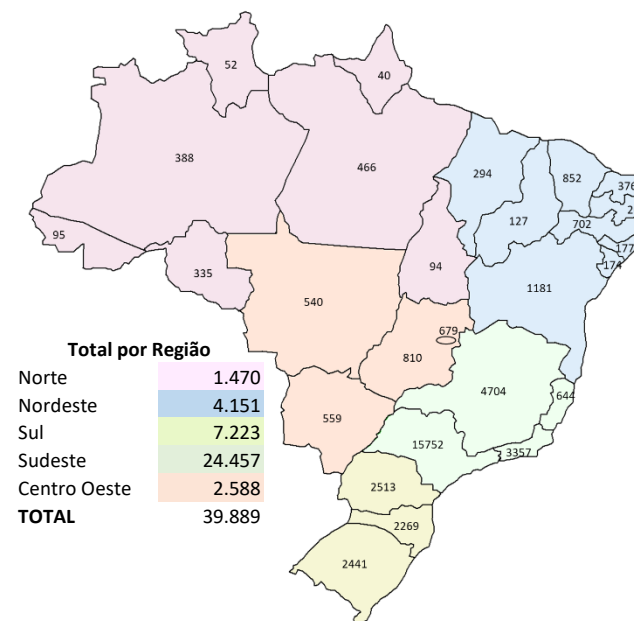

Frota por Região