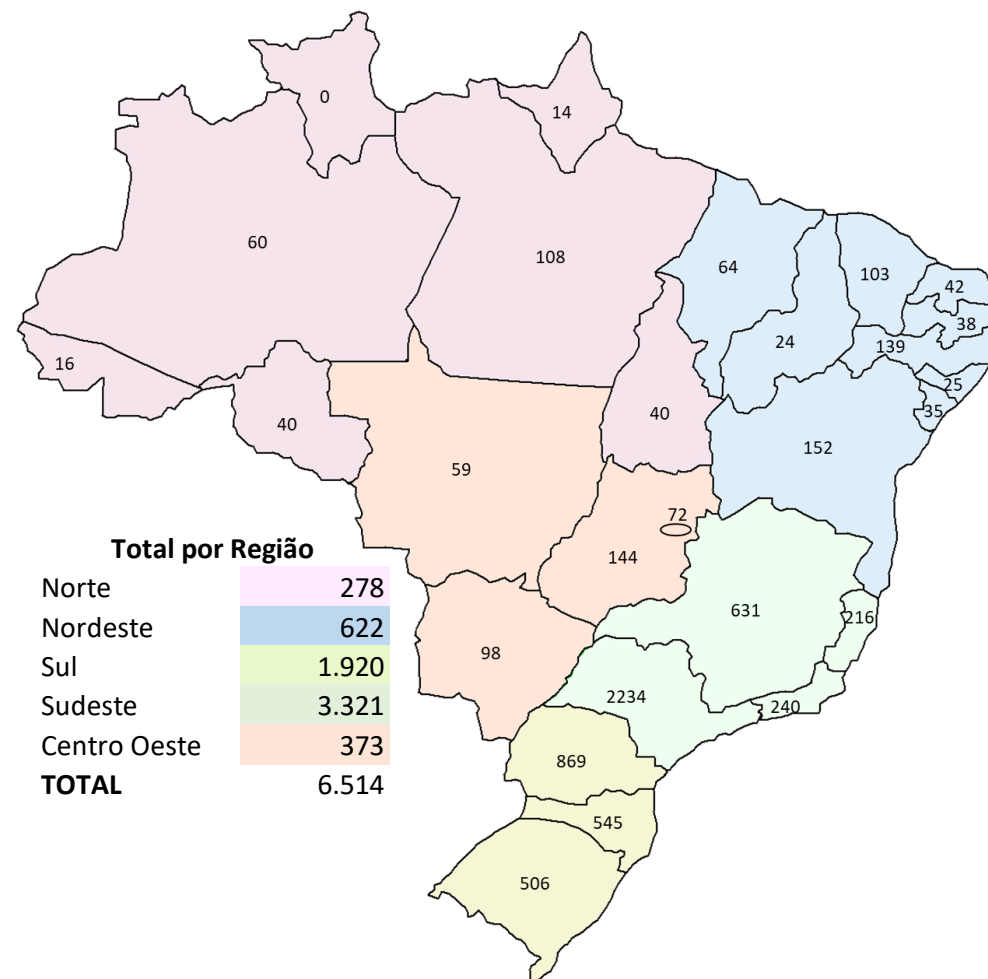

Outros produtos para aplicação Volkswagen:

	MAHLE	Metal Leve
Jogo de Anéis	A0591030	DH.8928

Frota por Região: