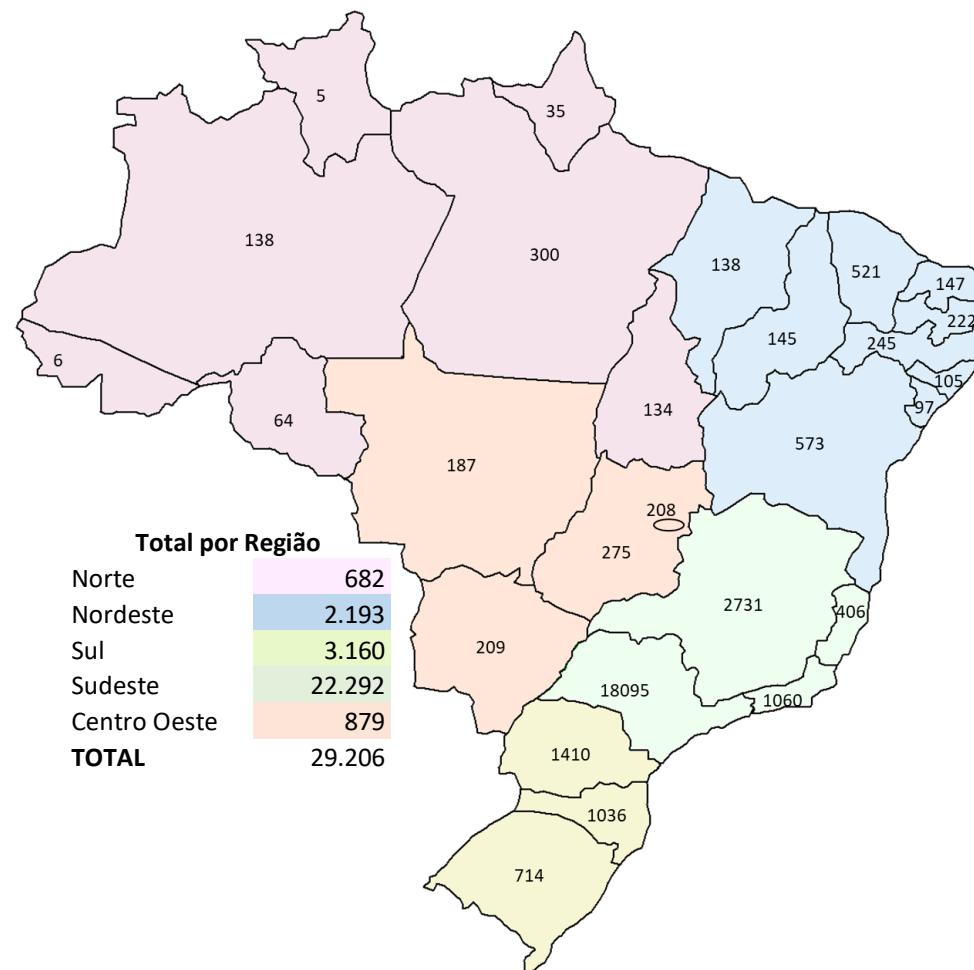

Outros filtros para essa aplicação:

Filtro de Ar	LX2532
Filtro de Cabine	LA439
Filtro de Óleo	OC613
Filtro de Combustível	KC214 / KC635 / KC641D

Frota por Região