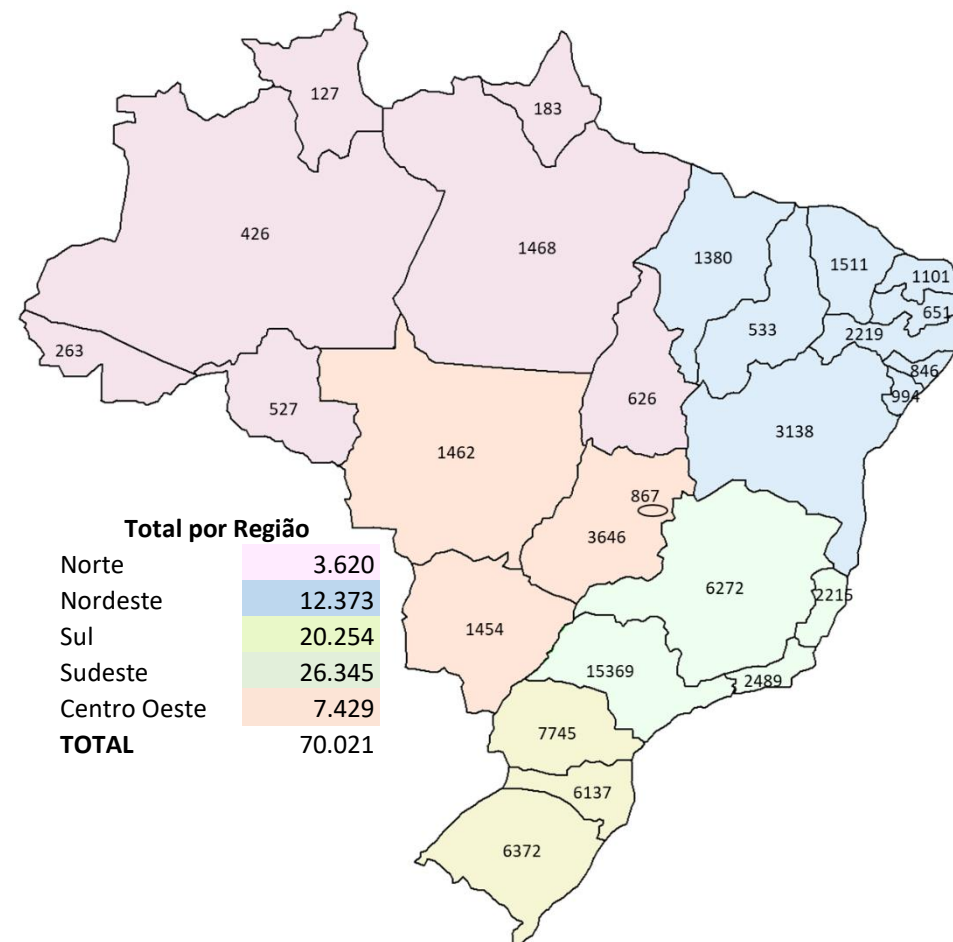

Outros produtos para aplicação ISBe 4.5 16v

	MAHLE Clevite	Metal Leve
Pistão e Anel	S0211020	-
Anel	A0210570	-
Bronzina de Mancal	M21667	-
Bronzina de Biela	B0210756	-
Bucha de Biela	G0210803	-
Válvula de Admissão	VA0210442	VA0210442
Válvula de Escape	VE0210443	VE0210443

Outros produtos para aplicação ISBe 6.7 24v

	MAHLE Clevite	Metal Leve
Pistão e Anel	S0211020	-
Anel	A0210570	-
Bronzina de Mancal	M21666	-
Bronzina de Biela	B0210757	-
Bucha de Biela	G0210803	-
Válvula de Admissão	VA0210442	VA0210442
Válvula de Escape	VE0210443	VE0210443
Junta de Cabeçote	JC0211020/6	J&RC-9815/6
Turbo	TC0210532 / TC0210531	-
Eixo Comando	EV0210025	-

Frota por Região