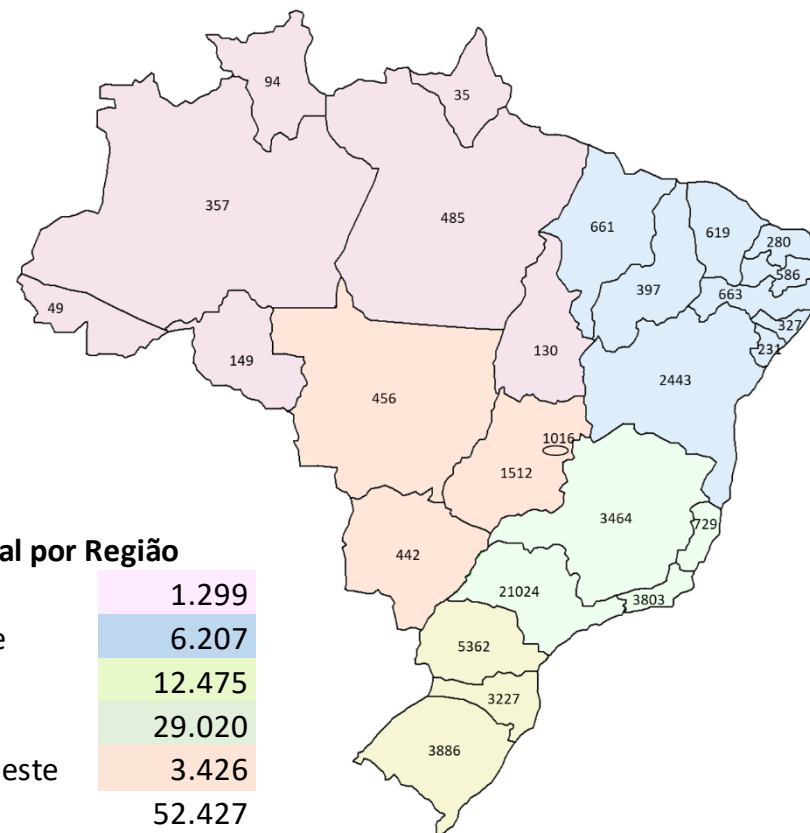

Outros produtos para essa aplicação:

	MAHLE	Metal Leve
Jogo de Anéis	A0180660	DL.9027
Bronzina de Mancal	M0180870	BC-870-J
Bronzina de Biela	B0180753	BB-753-J
Turbocompressor	TC0180529	TC0180529

Frota por Região: