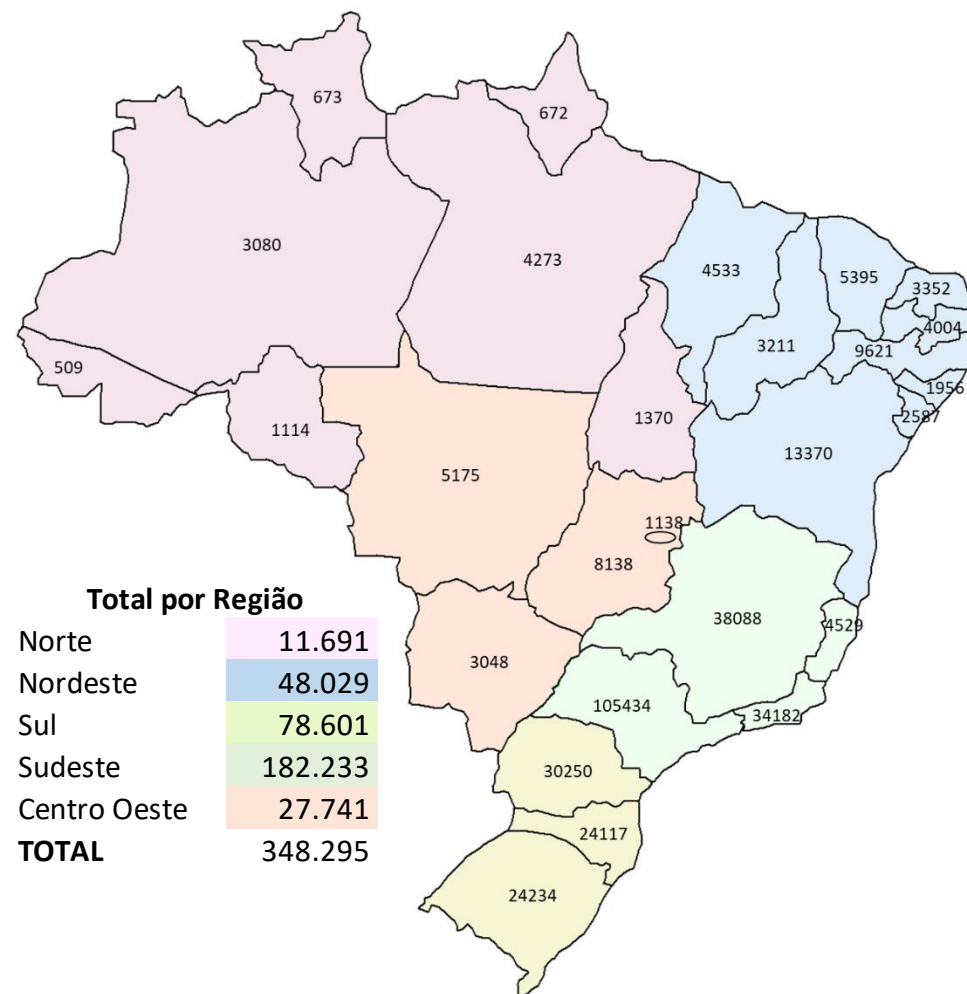

Frota por Região:

Total por Região

Norte	11.691
Nordeste	48.029
Sul	78.601
Sudeste	182.233
Centro Oeste	27.741
<b>TOTAL</b>	<b>348.295</b>