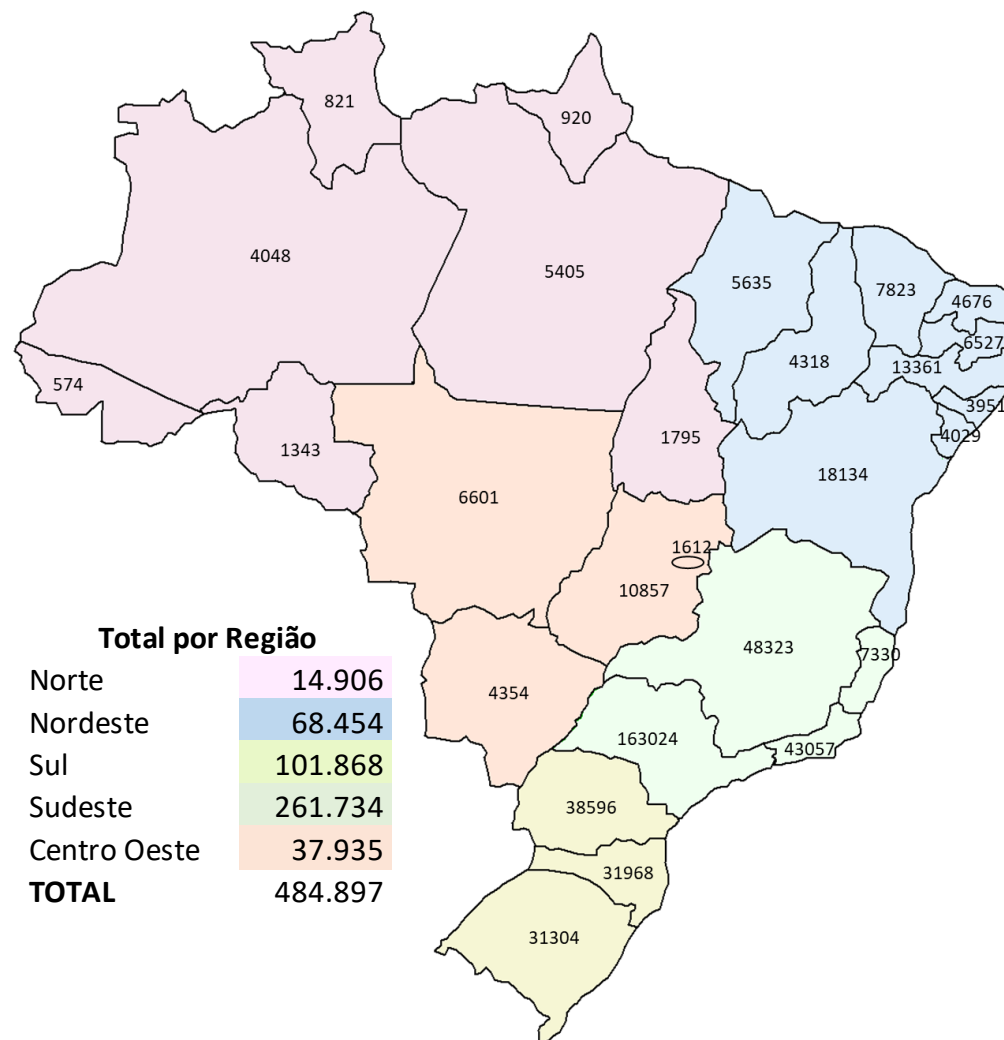

Frota por Região:

Frota por Região:

Total por Região

Norte	11.691
Nordeste	48.029
Sul	78.601
Sudeste	182.233
Centro Oeste	27.741
<b>TOTAL</b>	<b>348.295</b>