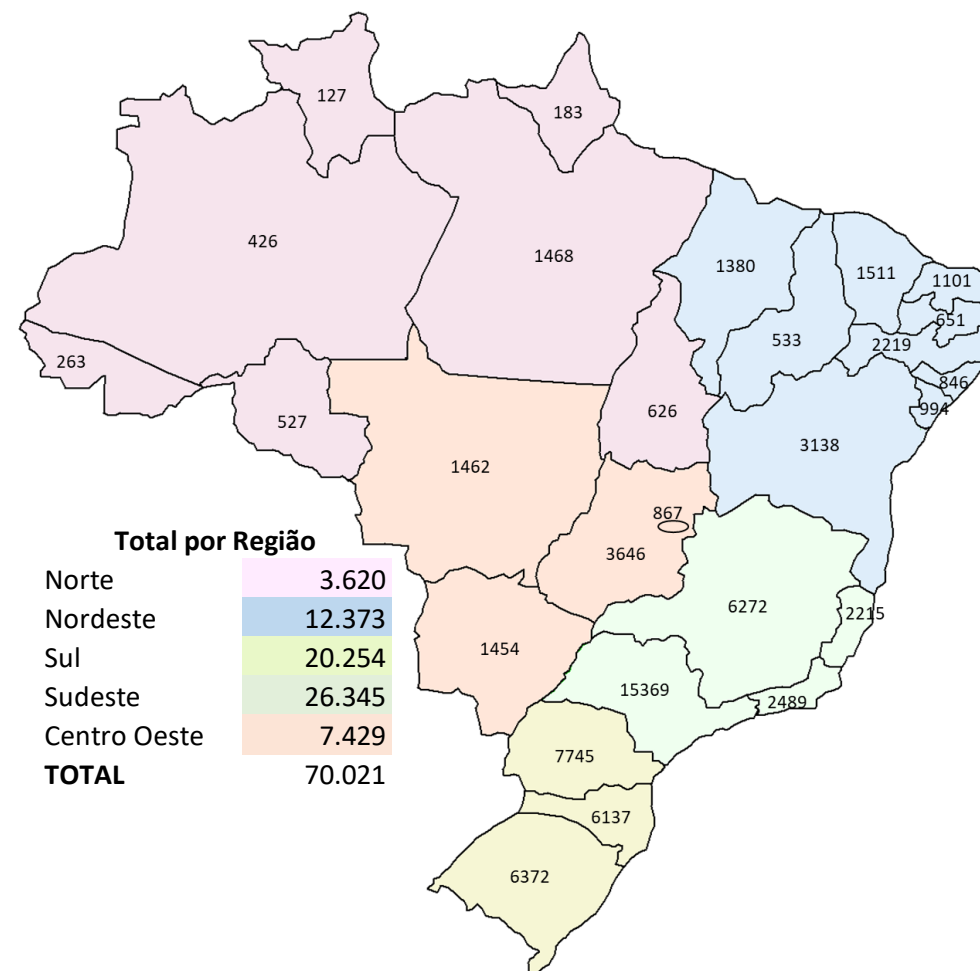

Outros produtos para aplicação ISBe 4.5 16v:

	MAHLE	Metal Leve
Pistão com Anéis	S0211020	-
Kit	K0211020	-
Anel	A0210570	-
Bronzina de Mancal	M21667	-
Bronzina de Biela	B0210756	-
Bucha	G0210803	-
Turbocompressor	TC0210551 / TC0210585	-
Válvula de Admissão	VA0210442	VA0210442
Válvula de Escape	VE0210443	VE0210443

Outros produtos para aplicação ISBe 6.7 24v:

	MAHLE	Metal Leve
Pistão com Anéis	S0211020	-
Kit	K0211020	-
Anel	A0210570	-
Bronzina de Mancal	M21666	-
Bronzina de Biela	B0210757	-
Eixo Comando	EV0210025	-
Bucha	G0210803	-
Turbocompressor	TC0210531 / TC0210532	-
Válvula de Admissão	VA0210442	VA0210442
Válvula de Escape	VE0210443	VE0210443

Frota por Região: