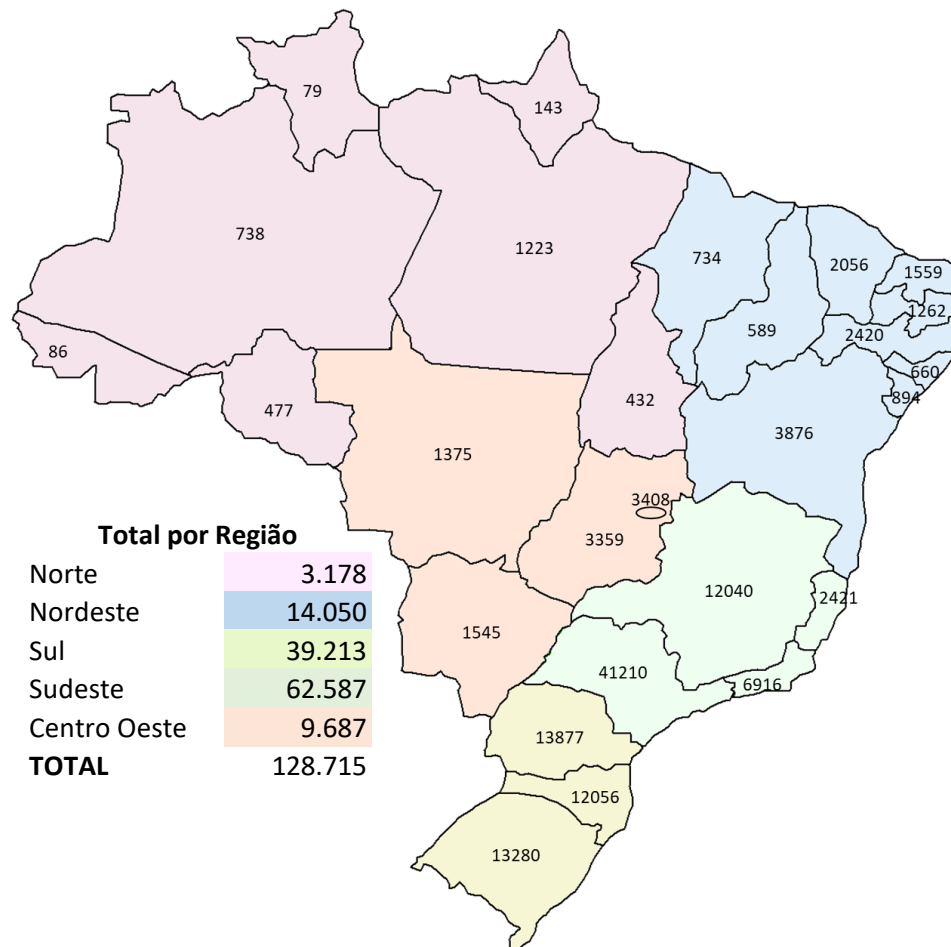

Frota por Região: