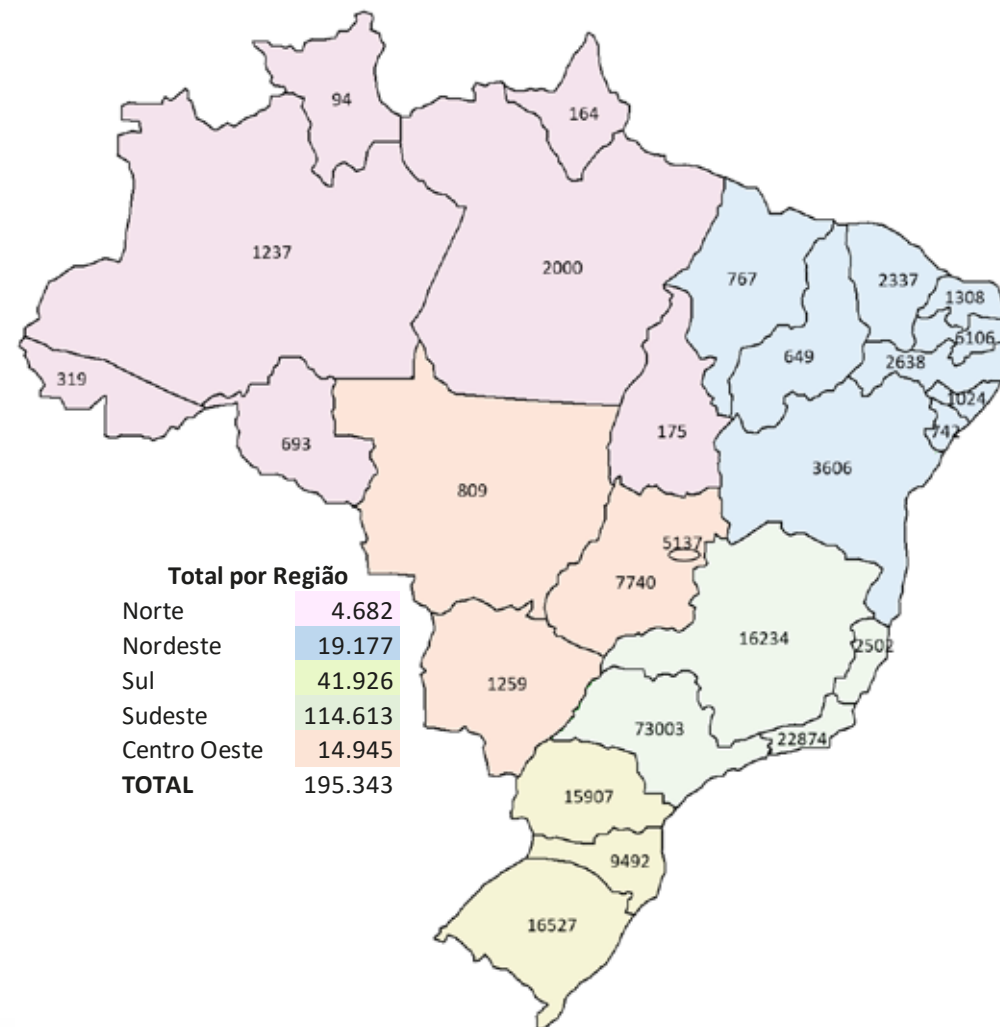

Outros produtos para essa aplicação:

	MAHLE	Metal Leve
Bronzina de Mancal	M51724	BC-724-J
Bronzina de Biela	B51552	BB-552-J
Arruela de Encosto	L51140	AE-140-J
Válvula de Admissão	VA5511554	VA5511554
Válvula de Escape	VE5511555	VE5511555

Frota por Região: