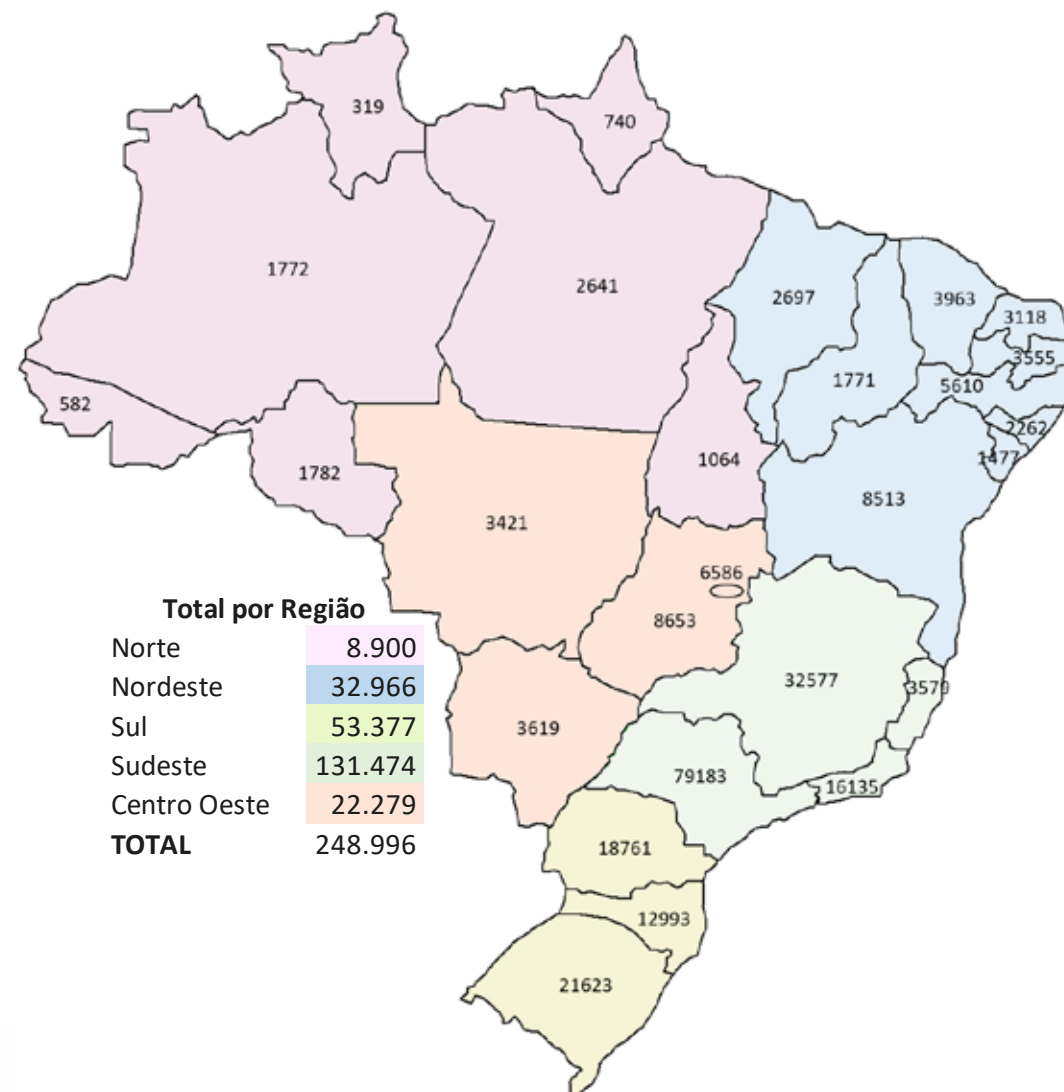

Outros produtos para essa aplicação:

	MAHLE	Metal Leve
Válvula de Admissão	VA0591722	VA0591722
Válvula de Escape	VE0591723	VE0591723

Frota por Região: