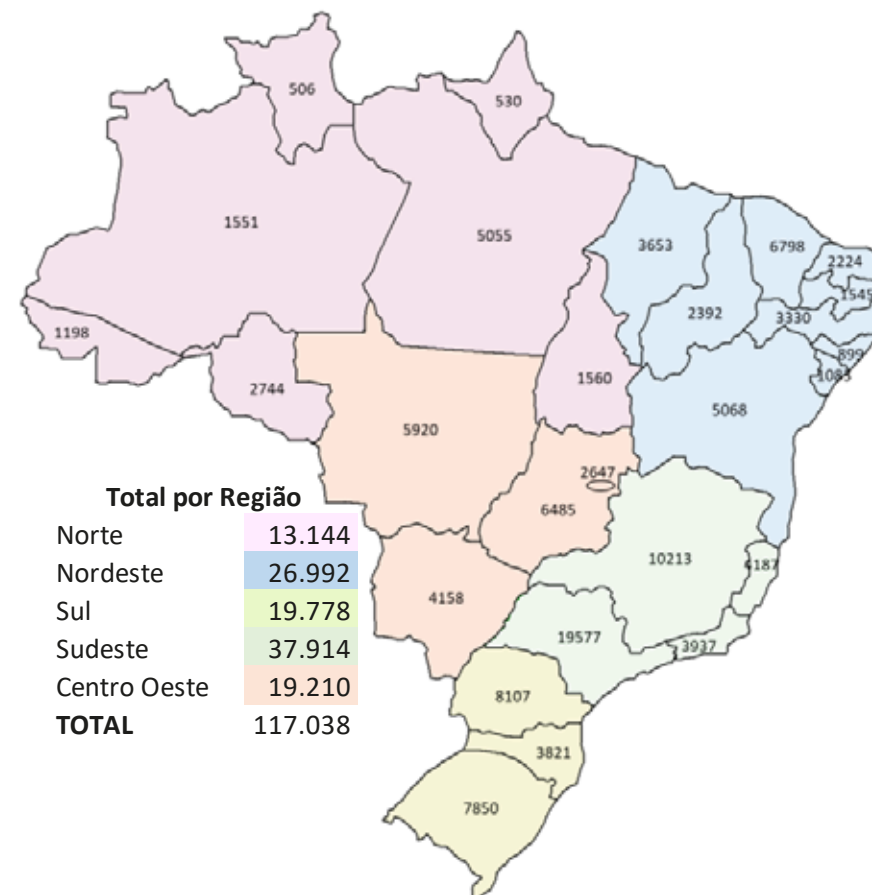

Outros produtos para essa aplicação:

	MAHLE	Metal Leve
Pistão e Anel	S0633090 (A0632080) / S0633030 (A63880)	P&A-9830 (PI.9255) / P&A-9709 (PH.8858)
Bronzina de Mancal	M0630779	BC-779-J
Bronzina de Biela	B0630683	BB-683-J
Arruela de Encosto	L0630318	AE-318-P
Turbo	TC0630464	TC0630464
Junta do Cabeçote	JC63060/4	J&RC-9317/4
Junta do Motor	JM63060/4	J&RMR-9317/4
Junta Superior	JS63060/4	J&RS-9317/4

Frota por Região: