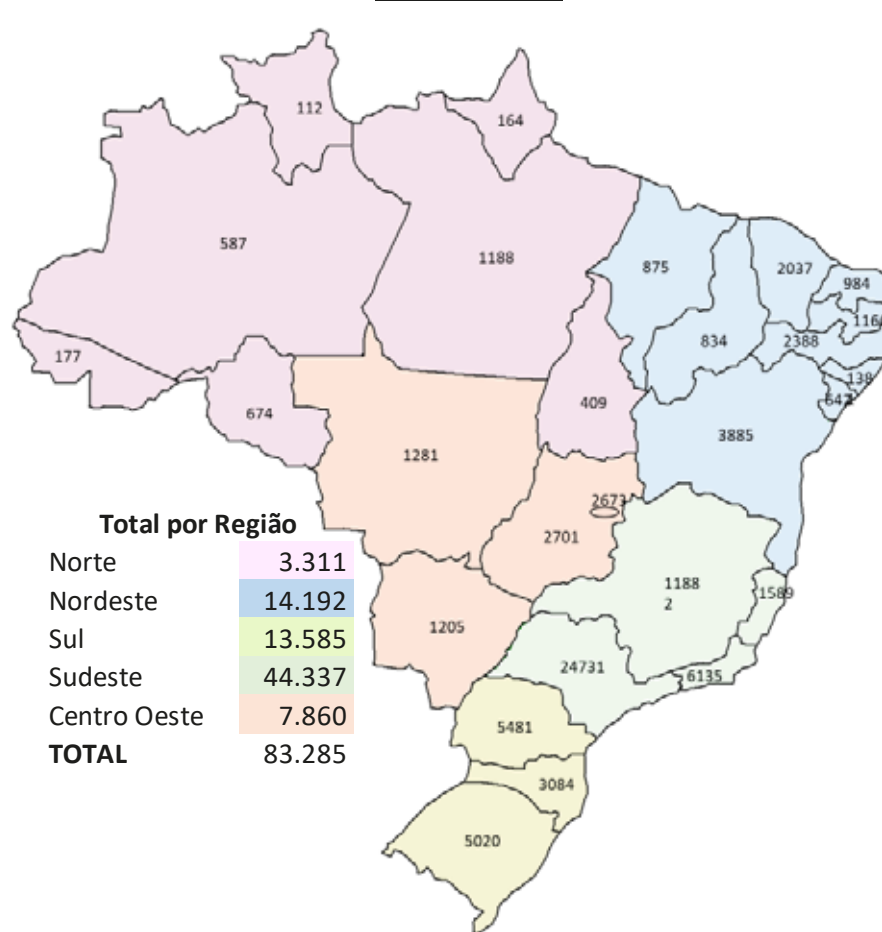

Frota por Região: