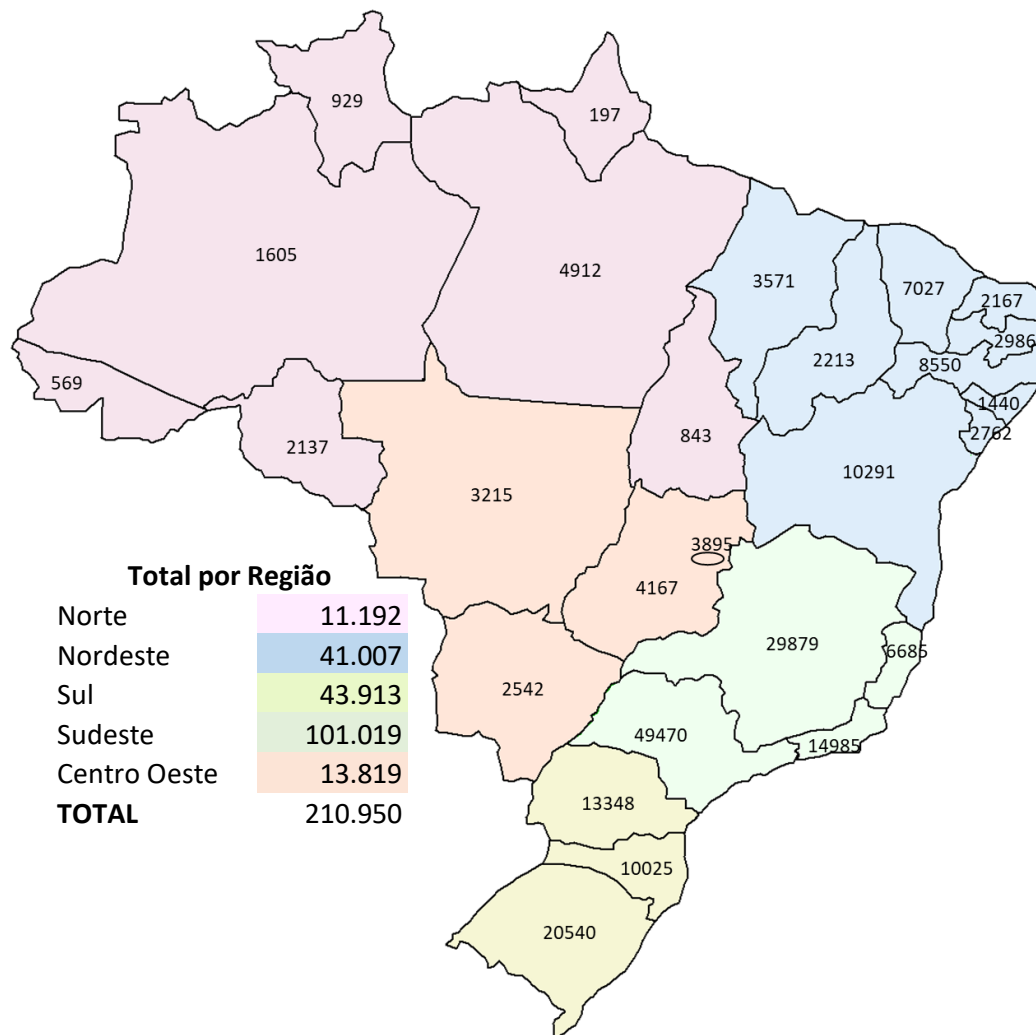

Frota por Região: