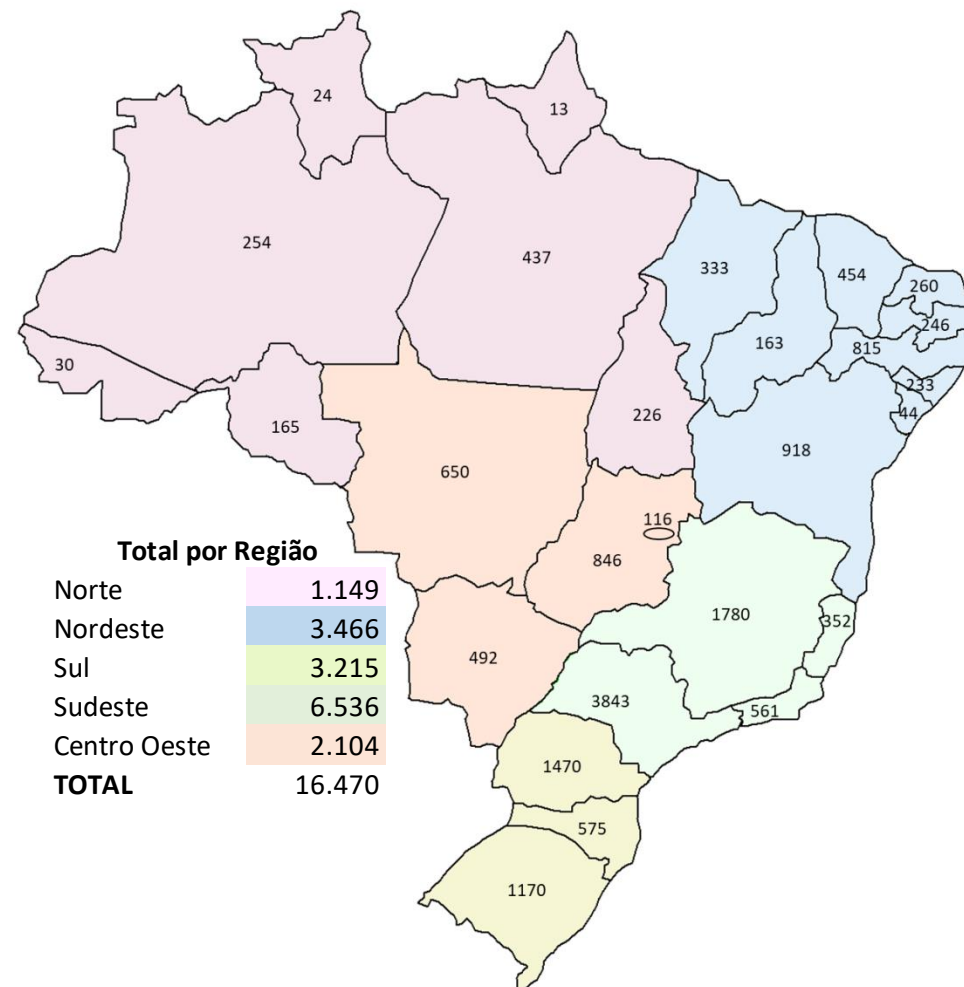

Outros produtos para essa aplicação:

	MAHLE	Metal Leve
Válvula de Admissão	VA0211732	VA0211732
Válvula de Escape	VE0211733	VE0211733

Frota por Região: