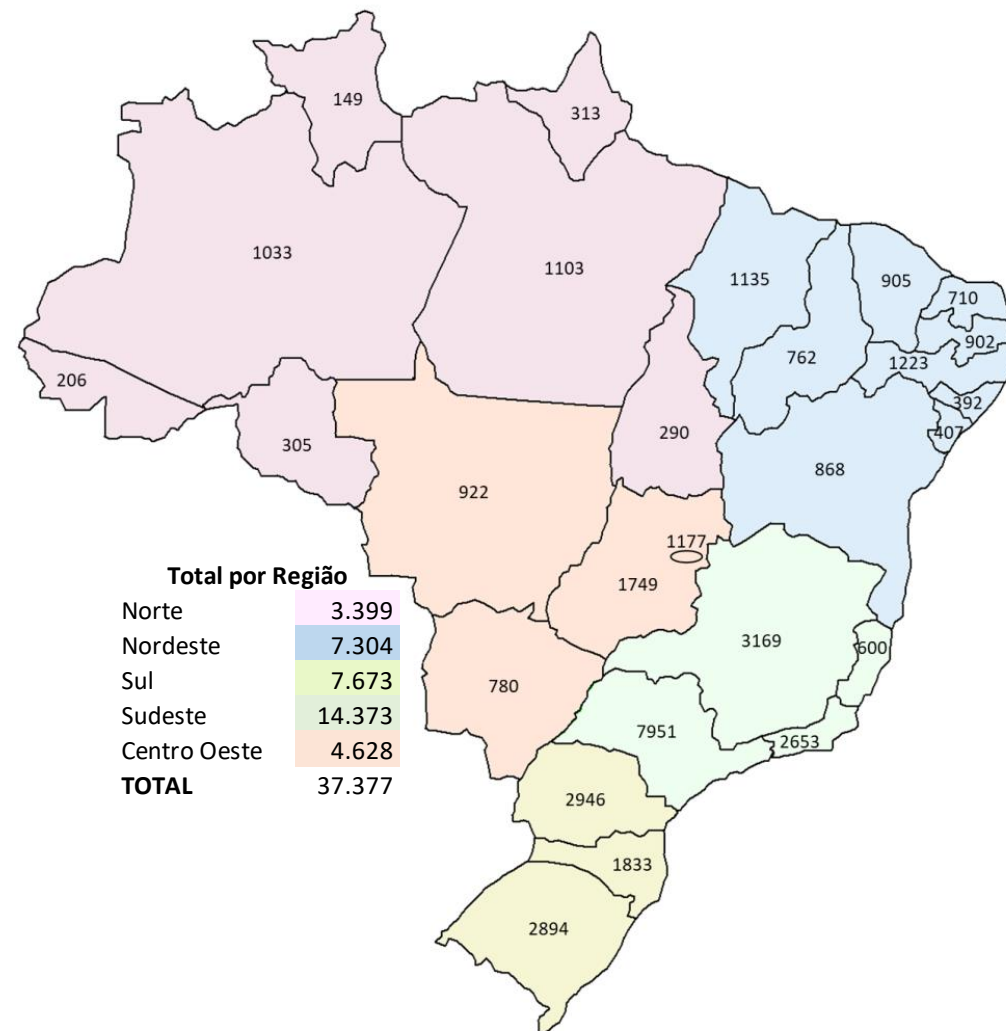

**Código Produto/Código de Producto:** S0030660 STD / P&A-9869 STD (PA0030660-00420420 / PA0039869-00420421)  
S0030660 0,50 / P&A-9869 0,50 (PA0030660-20420420 / PA0039869-20420421)

**Aplicações/Aplicaciones:** NISSAN - Motor 2.5 16v YD25ETI - Frontier - 2013-> - Diesel - Nº EO: A2010-5X00A

Frota por Região: