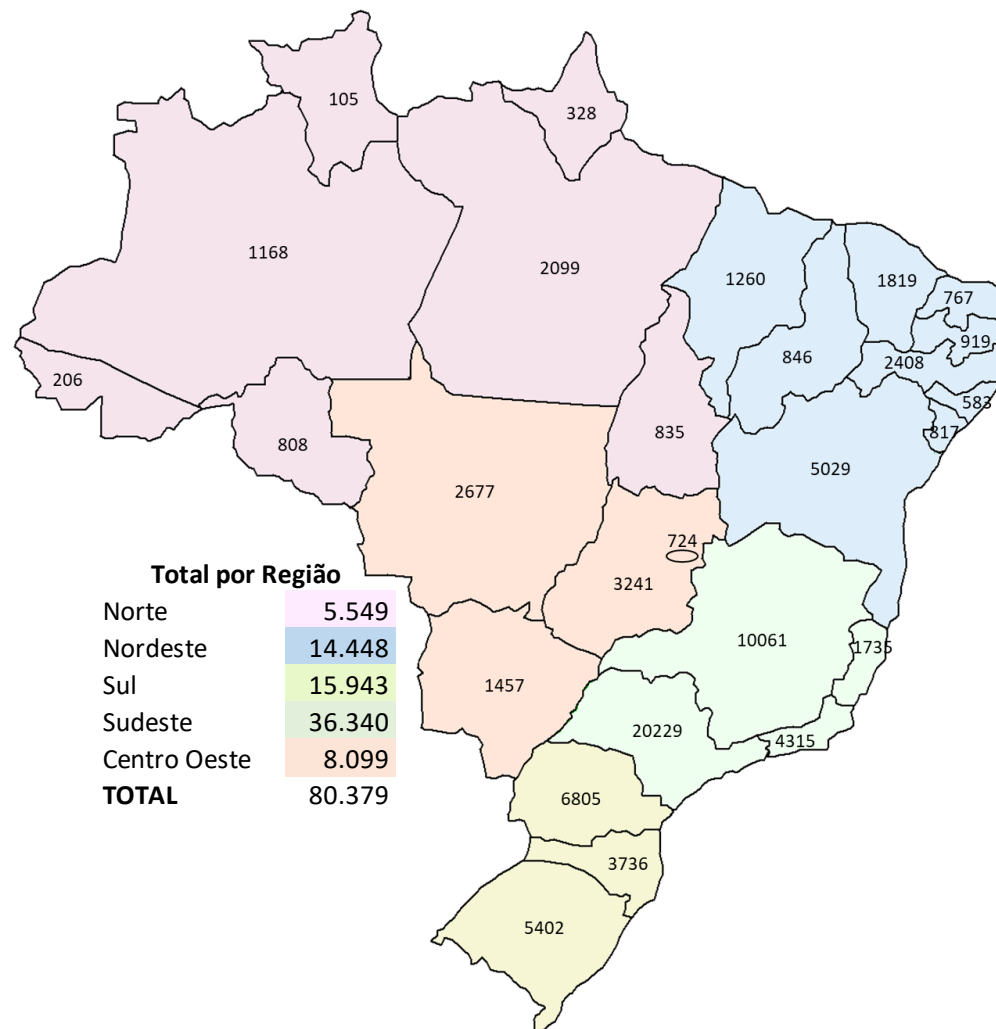

Outros produtos para essa aplicação:

	MAHLE
Pistão com Anéis	S0211010
Kit	K0211010
Jogo de Anéis	A21540
Bronzina de Mancal	M21502
Bronzina de Biela	B0210756
Válvula de Admissão	VA0210442
Válvula de Escape	VE0210443

Frota por Região: