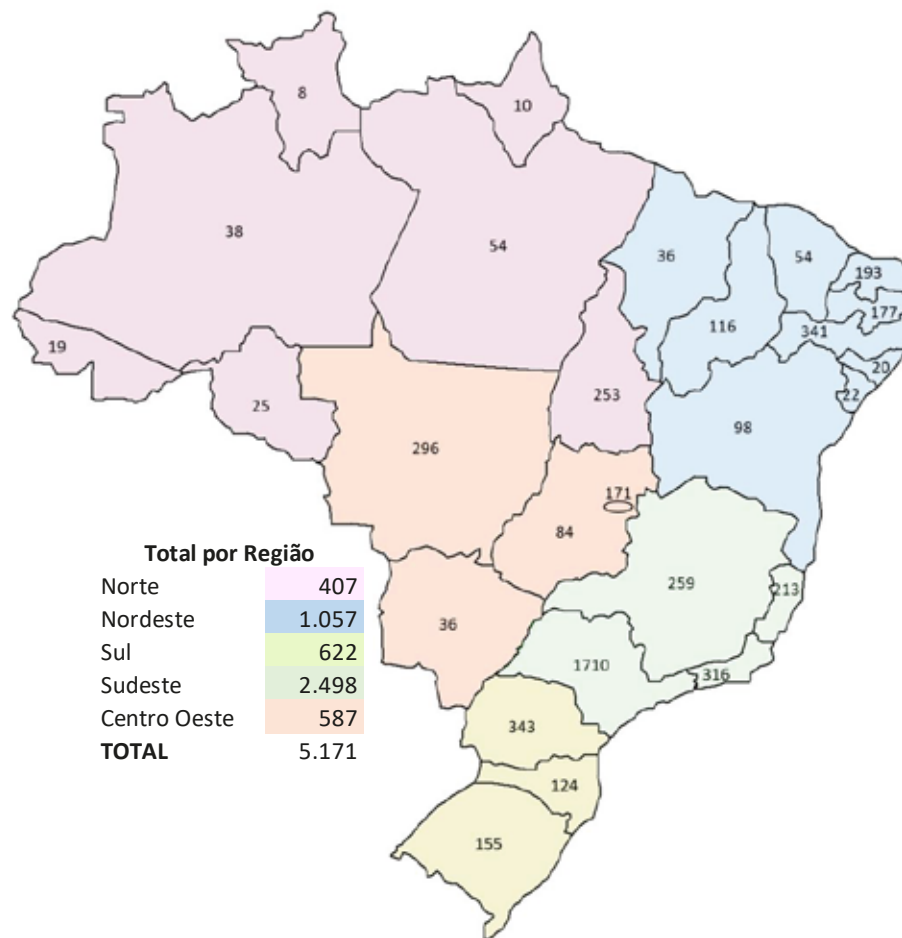

Frota por Região