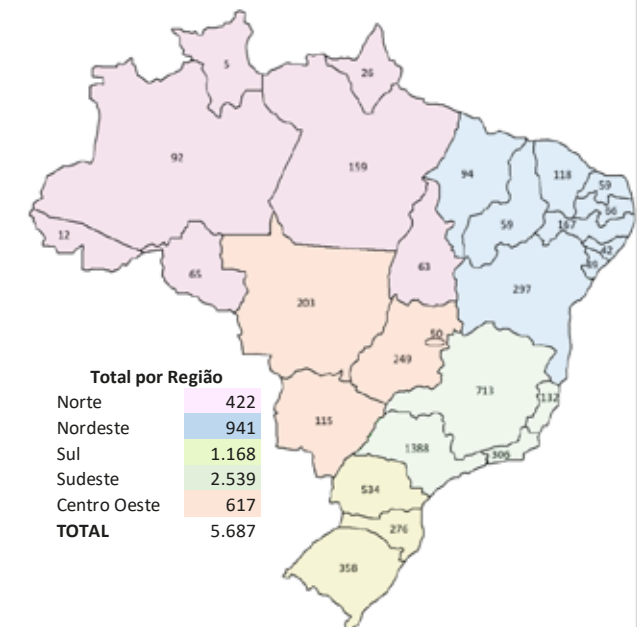

Frota por Região