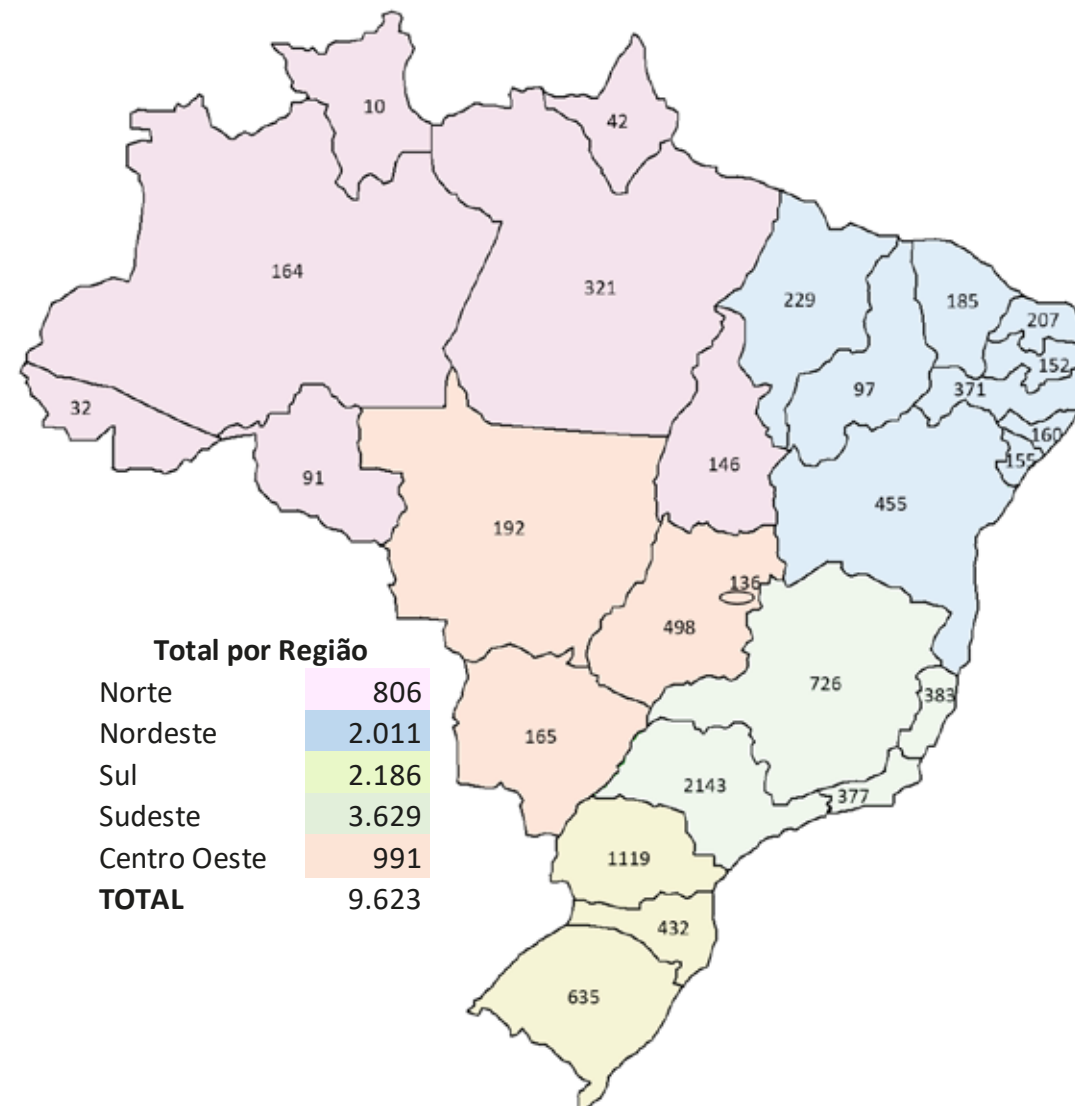

Frota por Região