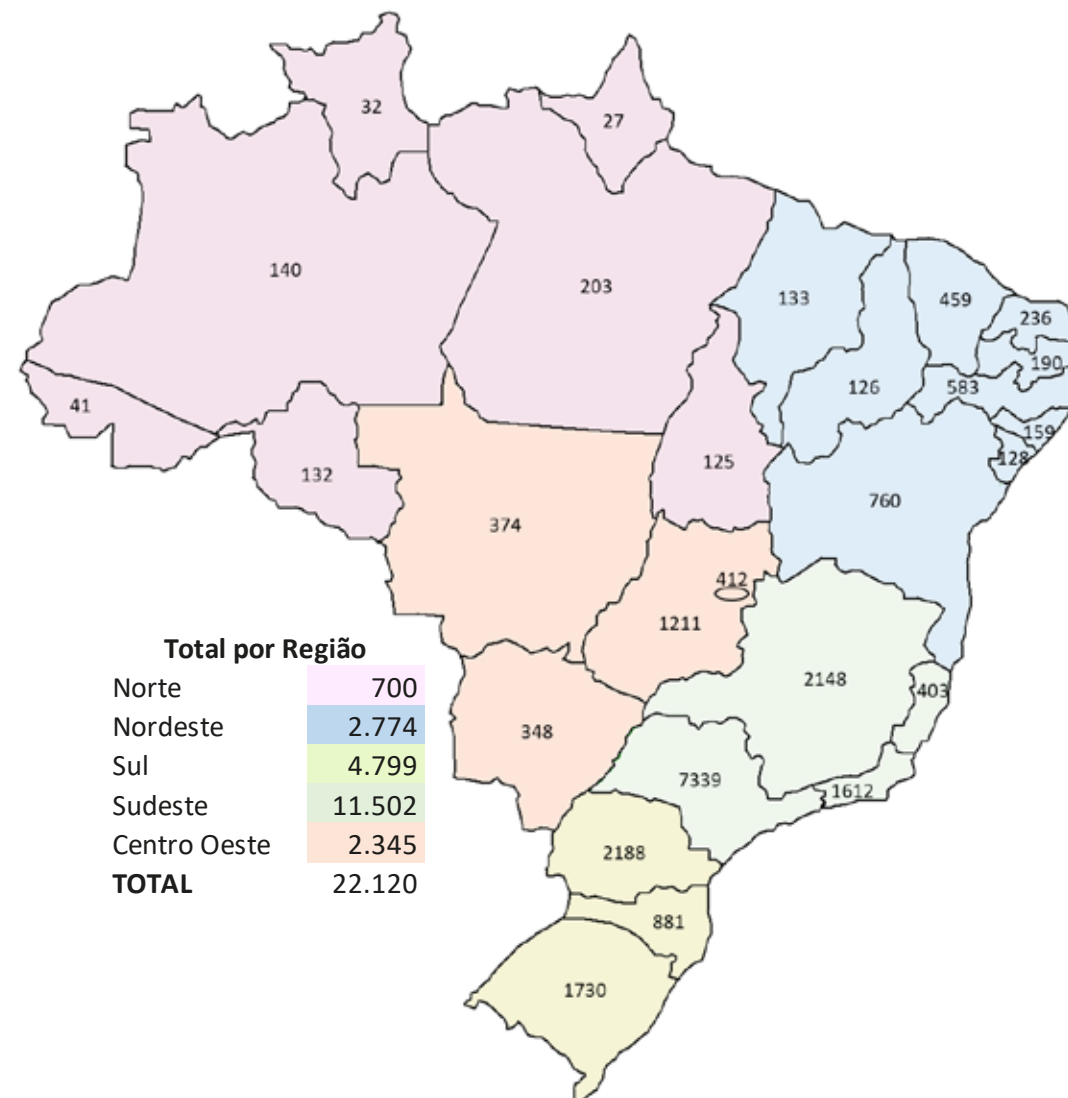

Frota por Região