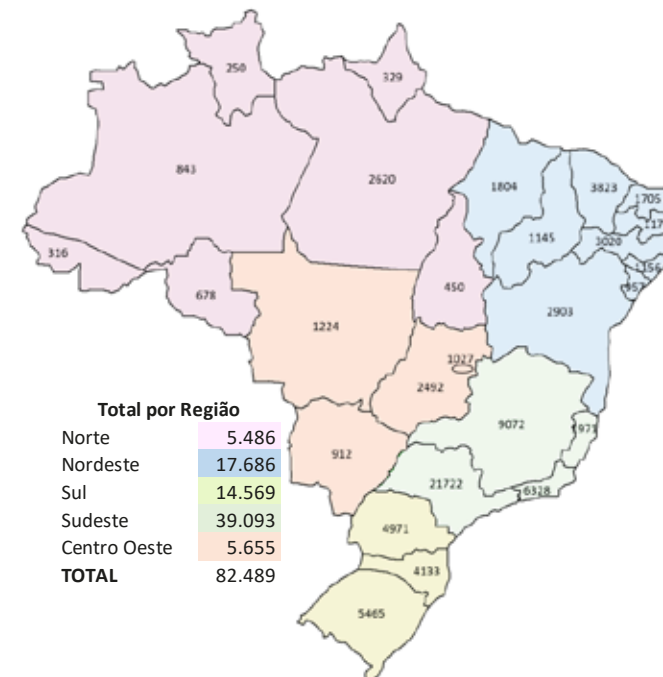

Frota por Região