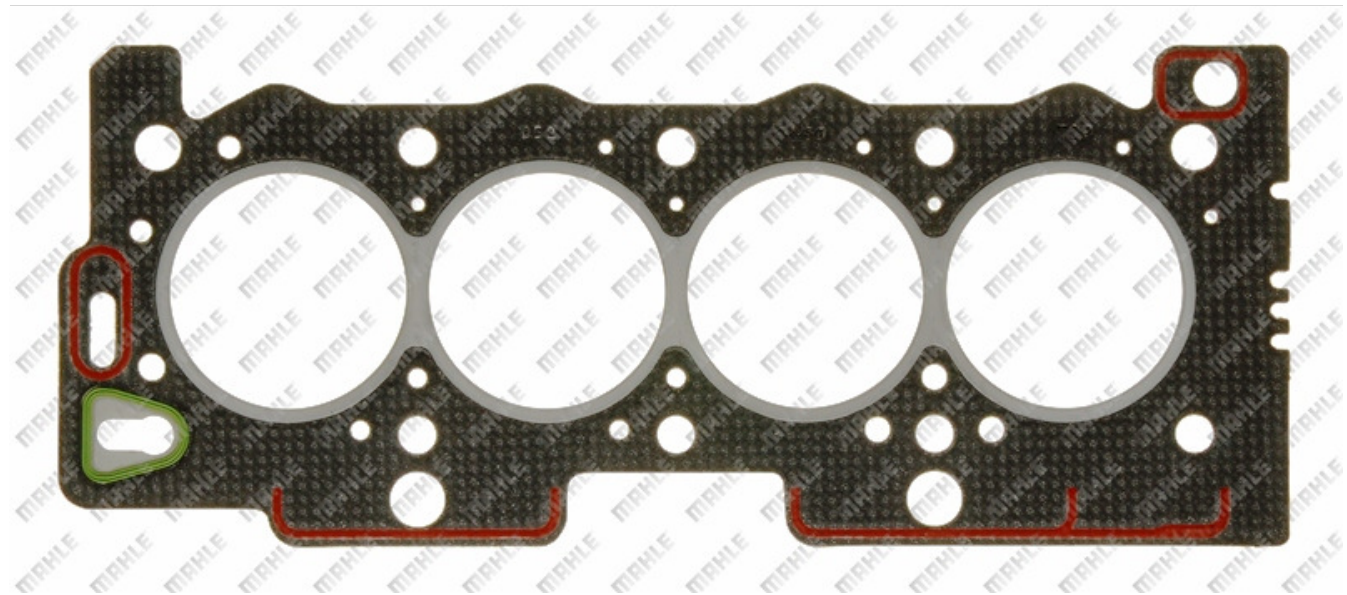

KIS

Sistema de información para clientes
Componentes de motor

MAHLE

MH 2015 – Junta de Tapa

Fecha: Junio 2015

Código Producto: JC0440060/4 – (JT0440060-000104N0)

Aplicaciones:

CITROEN

C3 / BERLINGO 1.4 8V 75 CV MOT.
TU3JP

FIAT

QUBO 1.4 MOT. KFV

PEUGEOT

106 / 206 / 207 / PARTNER 1.4 8V 75 CV
MOT. TU3JP

Características de Ventas

Código de barras (EAN): 7892415924322

Cantidad múltiplo de ventas: 1

 **MAHLE**[®]
ORIGINAL