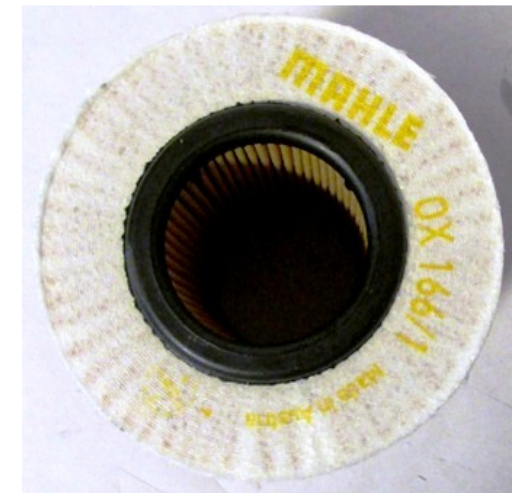

### Características Técnicas

Diámetro interior: 31,5 mm

Diámetro exterior: 72,5 mm

Altura total: 80,3 mm

Código de barras: 7894766563663

Cantidad múltiplo de ventas: 1

VISTA SUPERIOR