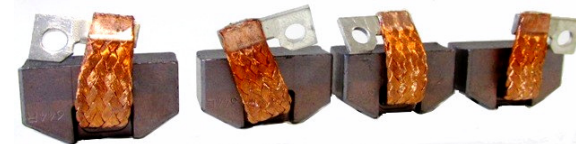

## MH 2017 – Repuestos para motor de arranque

Fecha: Mayo 2017

**MSX 197**

**Estator**

**MSX 352**

**Estator**

**MSX 948/S**

**Carbones / Juego de escobillas**

**MAHLE**<sup>®</sup>  
ORIGINAL

**CLEVITE**<sup>®</sup>