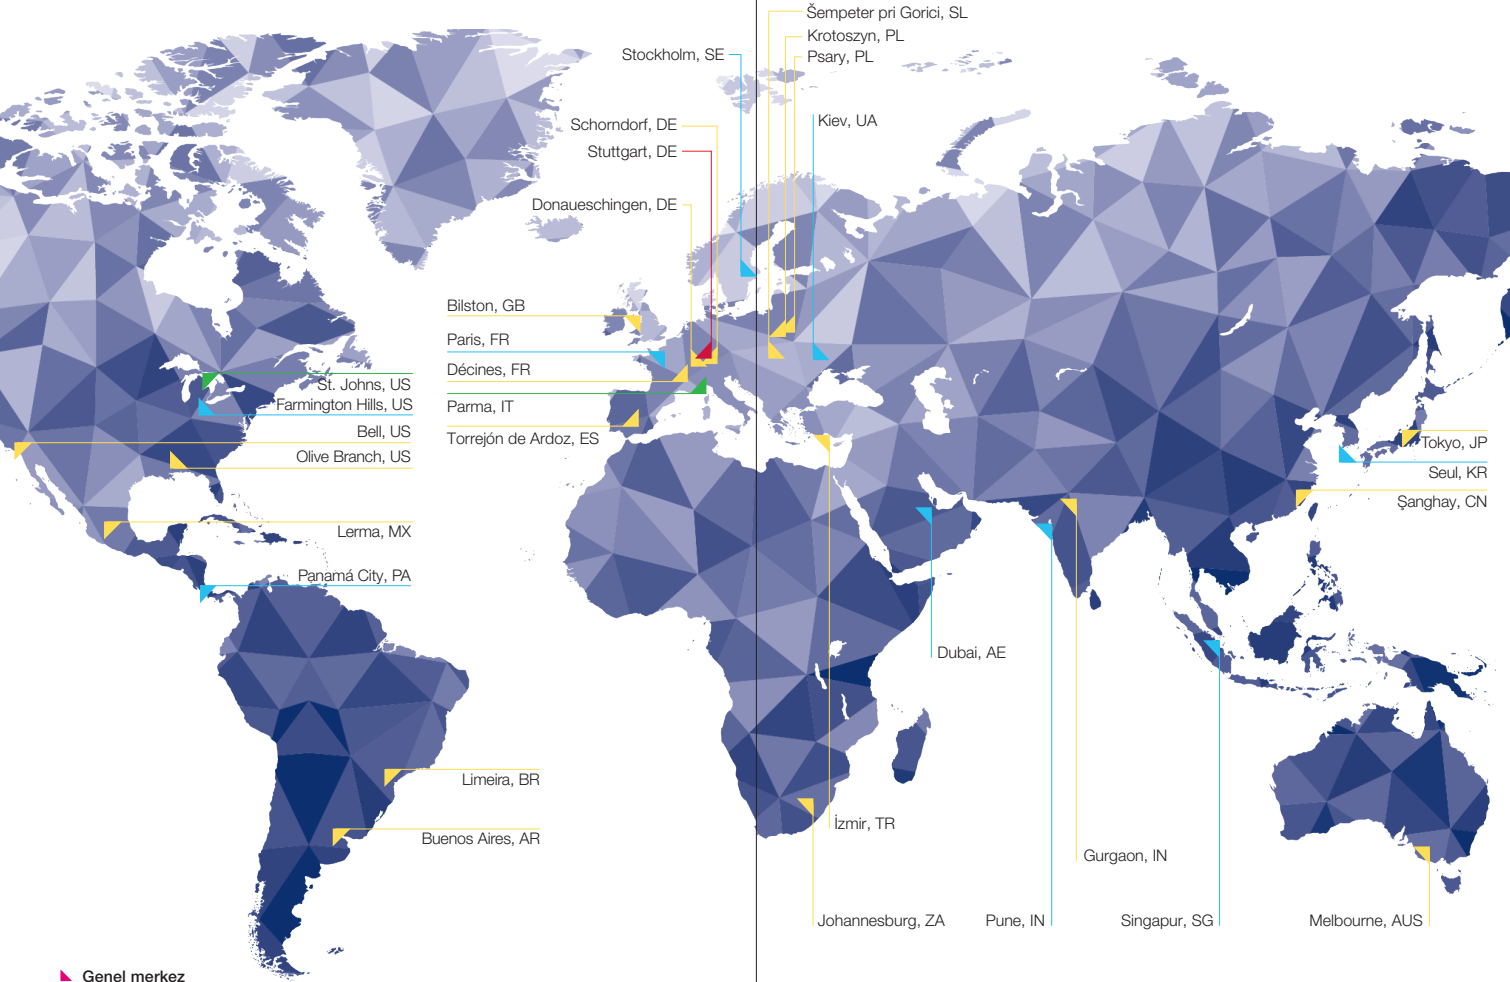

Lokasyon ve satış ofislerimiz