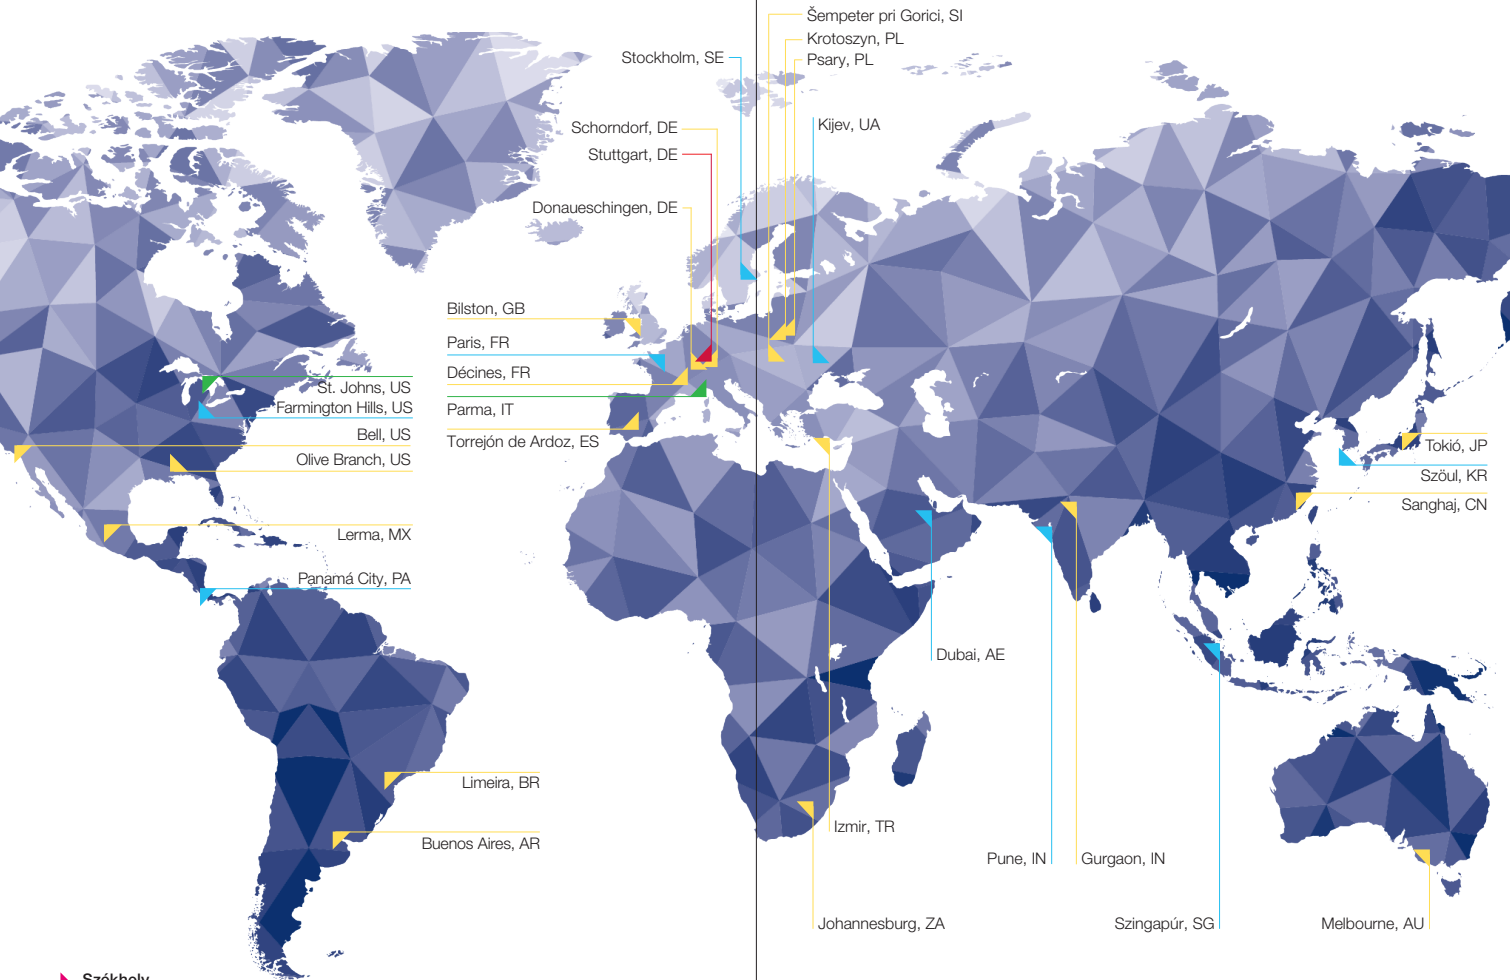

Telephelyeink és értékesítési irodáink

■ Székhely

▲ Logisztikai központok

▲ Mérnökség/gyártás

▲ Értékesítési irodák