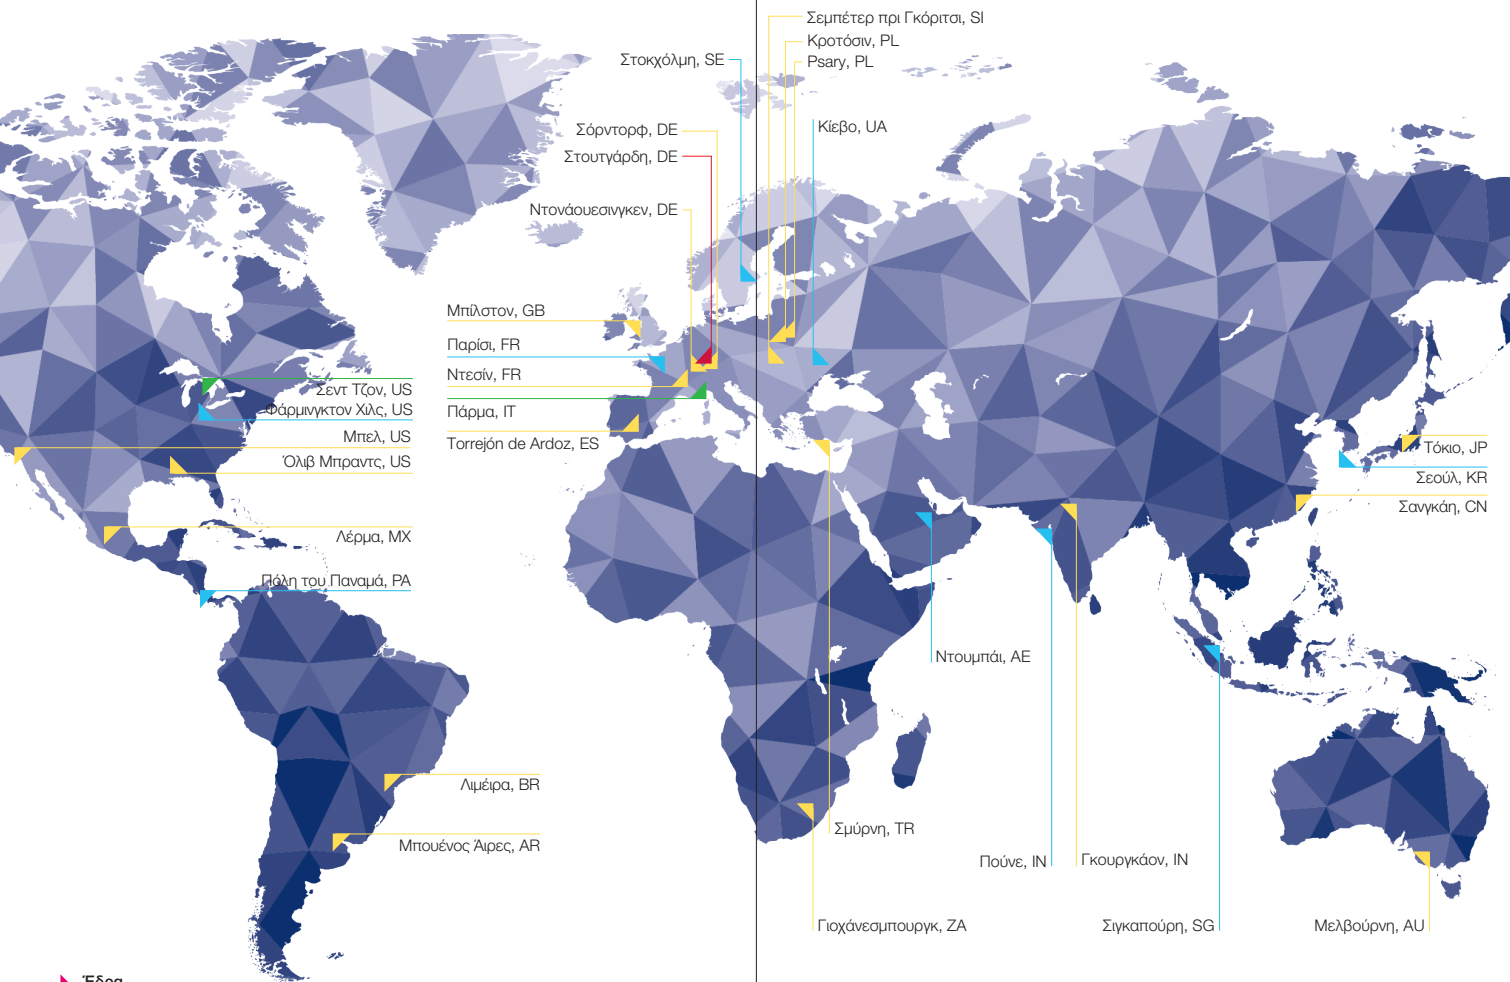

Τα σημεία και τα γραφεία διανομής μας

■ Έδρα

▲ Κέντρα logistics

▲ Μηχανική/Παραγωγή

▲ Γραφεία διανομής