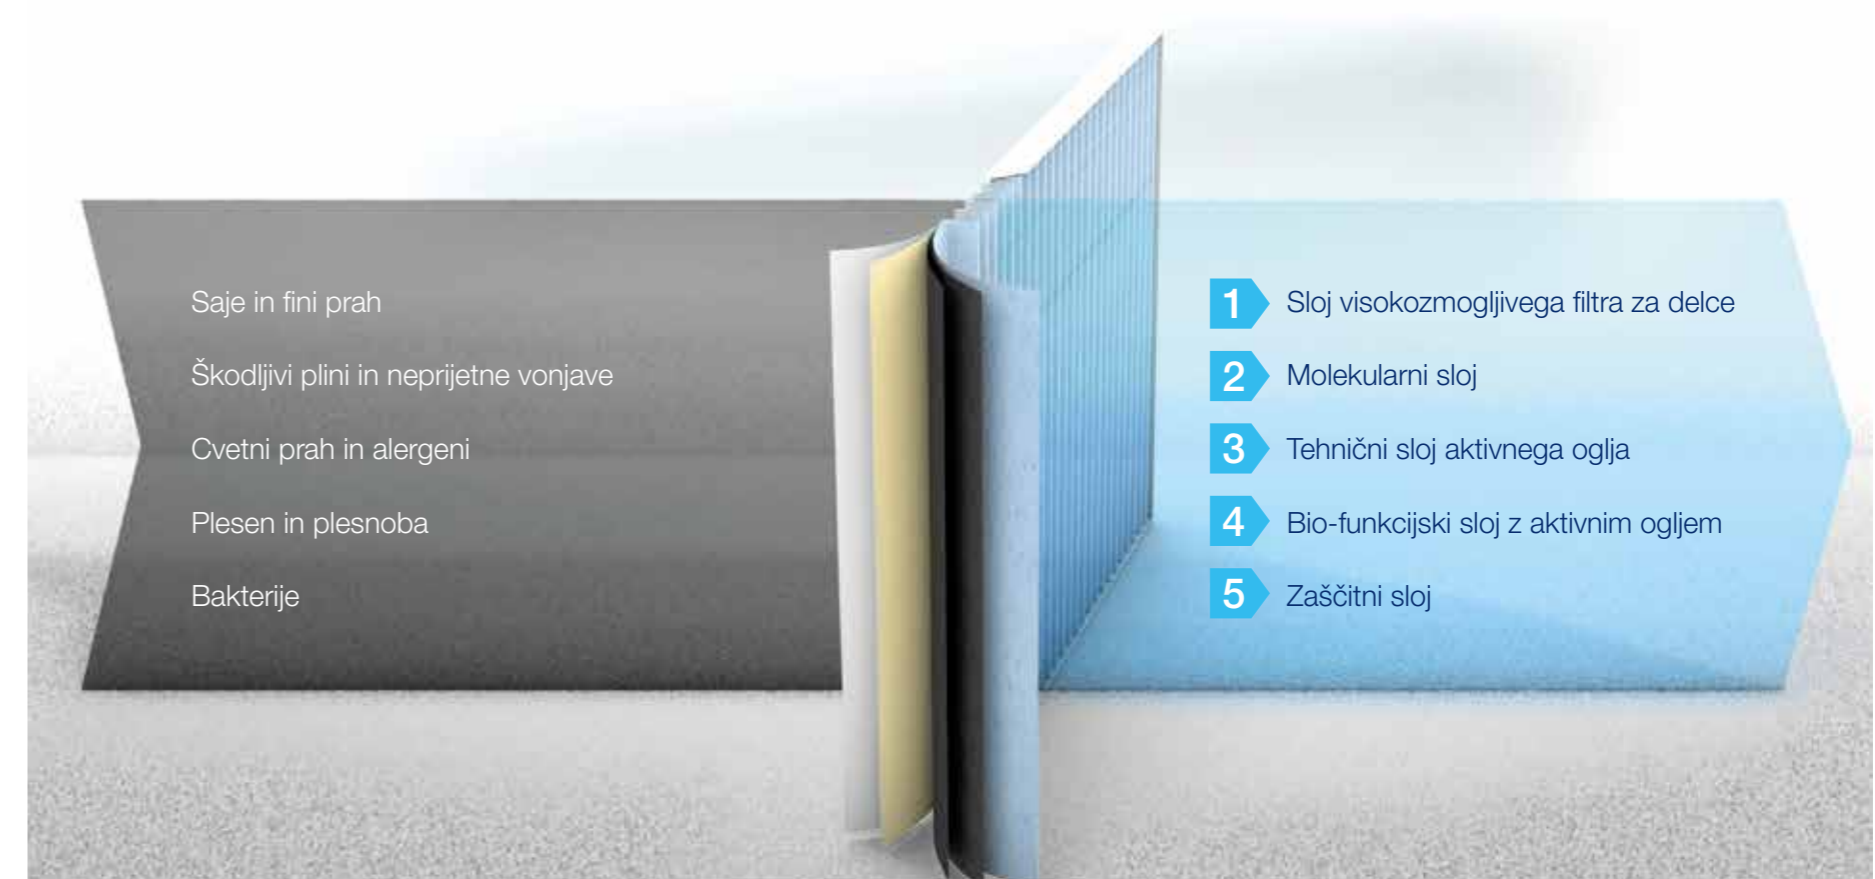

1. 1 Zadržuje cvetni prah, fini prah (PM_{2.5} in PM₁) in ultra-fine delce (kot so dizelske saje in zavorni prah)
2. 2 Odstranjuje neprijetne vonjave, varuje pred alergeni in skoraj povsem preprečuje rast bakterij in plesni
3. 3 Zelo učinkovito odstranjuje škodljive pline, kot so ogljikovodiki
4. 4 Zelo učinkovito odstranjuje škodljive pline, kot so dušikovi oksidi (NO_x) in žveplov dioksid (SO₂)
5. 5 Povečuje stabilnost filtra

Varno zadihajte

Zrak, ki ga dihamo, je pogosto obremenjen z zdravju škodljivimi in alergeni snovmi in vonjavami, ki jih običajni filtri ne morejo odpraviti. Rešitev: **CareMetix®** s širokopasovno tehnologijo S5. Pet slojev za petkratno zaščito.

Zaščita pred sajami in finim prahom (PM_{2.5} in PM₁)

Zaščita pred plesnijo

Zaščita pred škodljivimi plini in neprijetnimi vonjavami

Zaščita pred bakterijami

Zaščita pred cvetnim prahom in alergeni

mahle-aftermarket.com

MAHLE