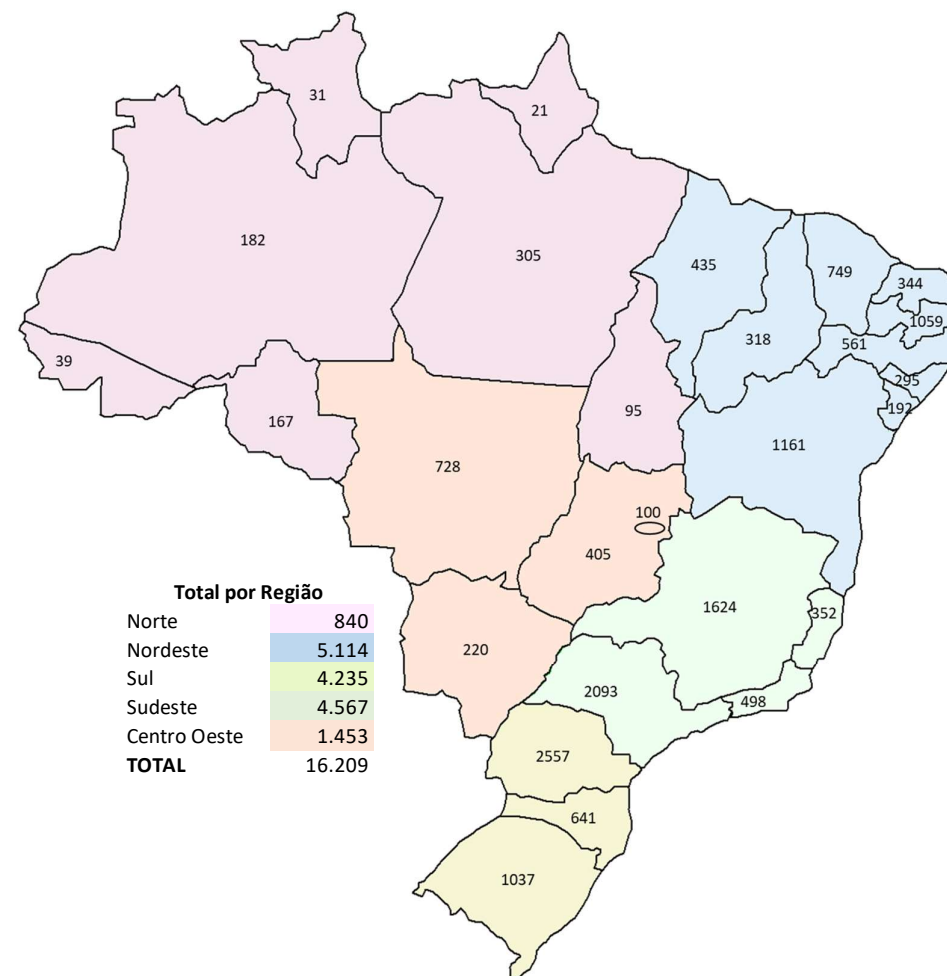

Frota por Região: