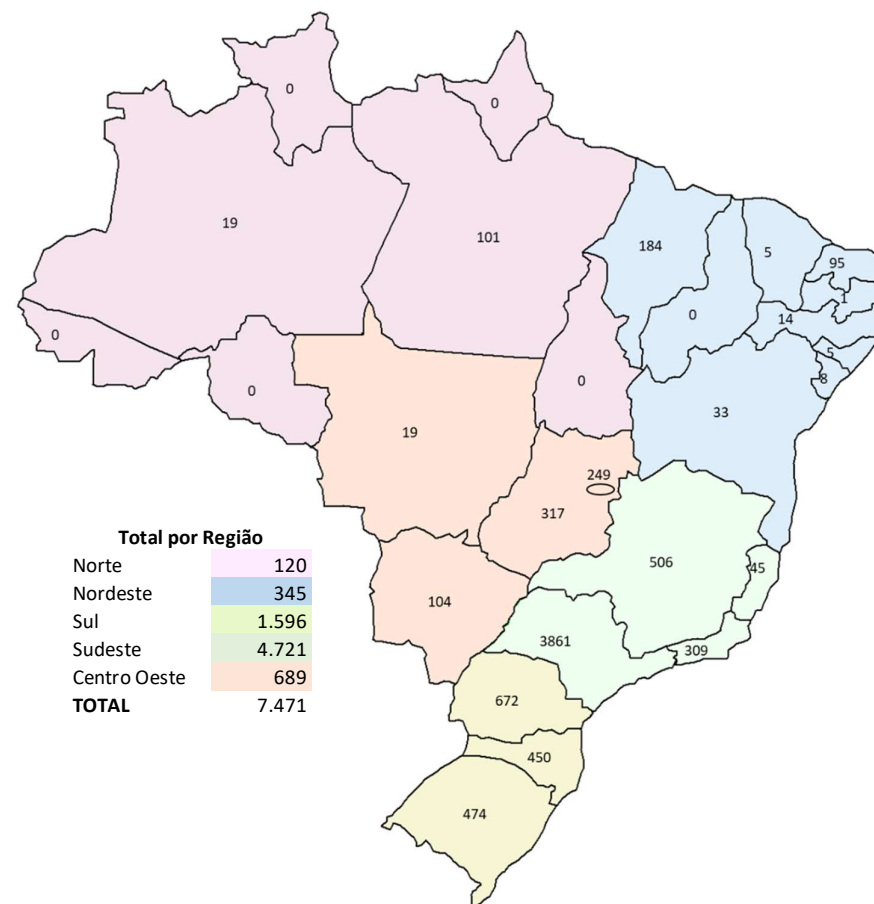

Outros itens do nosso portfólio que complementam essa aplicação

	MAHLE	Metal Leve
Filtro de Cabine	LAK1161; LAK413; LAK879	LAK1161; LAK413; LAK879
Filtro de Transmissão	HX161D; HX232D	HX161D; HX232D
Filtros de Ar	LX4205	LX4205

Frota por Região