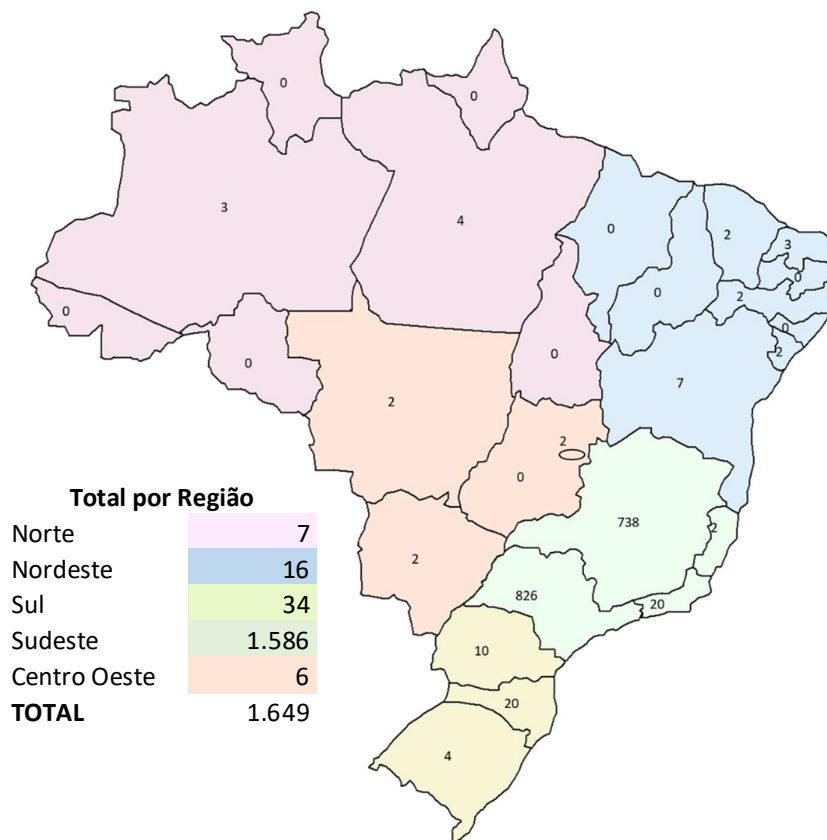

Frota por Região