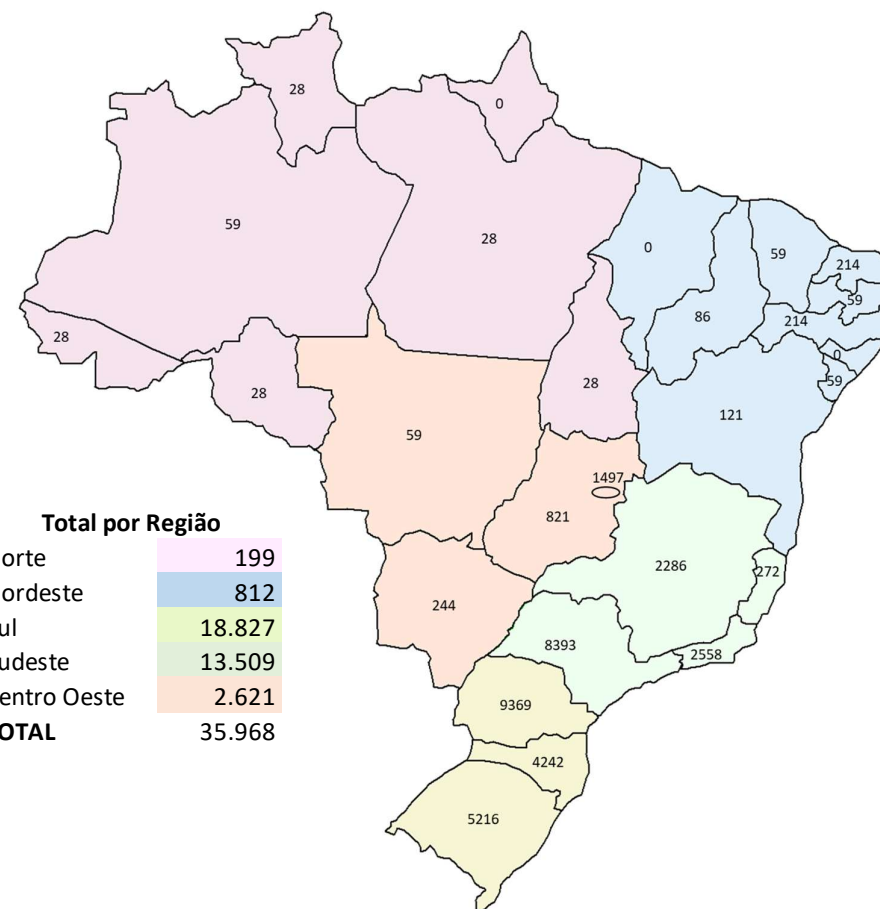

Outros itens do nosso portfólio que complementam essa aplicação

Frota por Região:

	MAHLE	Metal Leve
Valv. Termostática (TX)	TX 100 89D	TX 100 89D