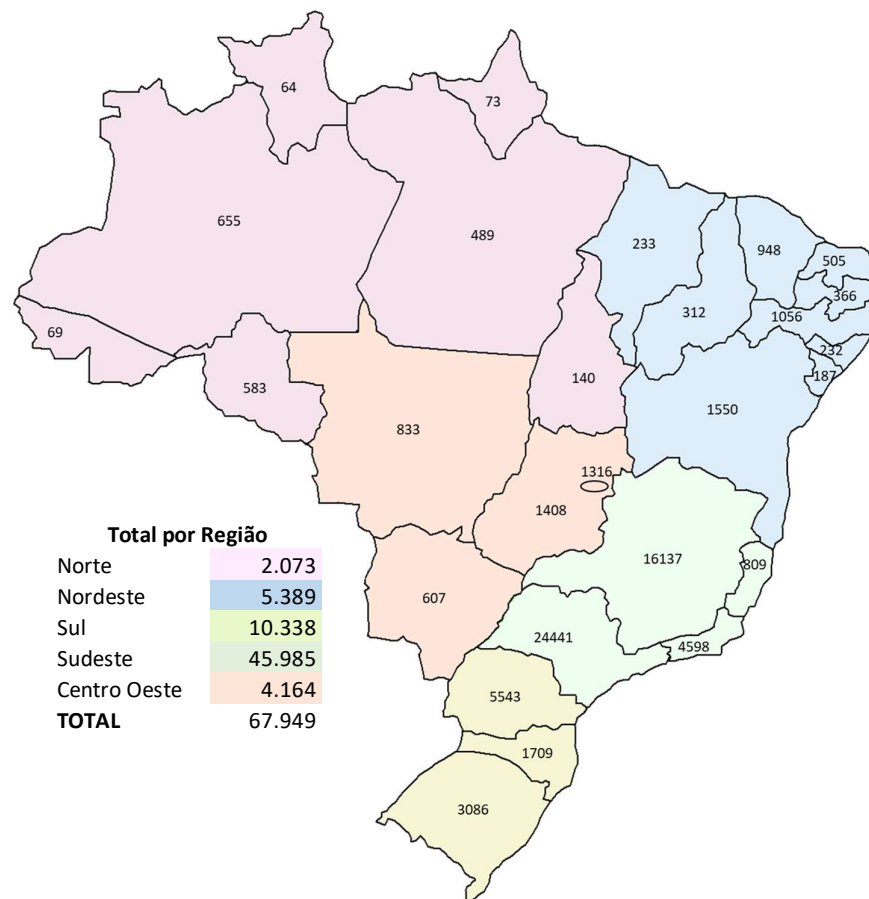

Outros itens do nosso portfólio que complementam essa aplicação

	MAHLE	Metal Leve
Condensador	AC 583 000S	AC 583 000S
Eletroventilador	CFF 102 000P	CFF 102 000P

Frota por Região: